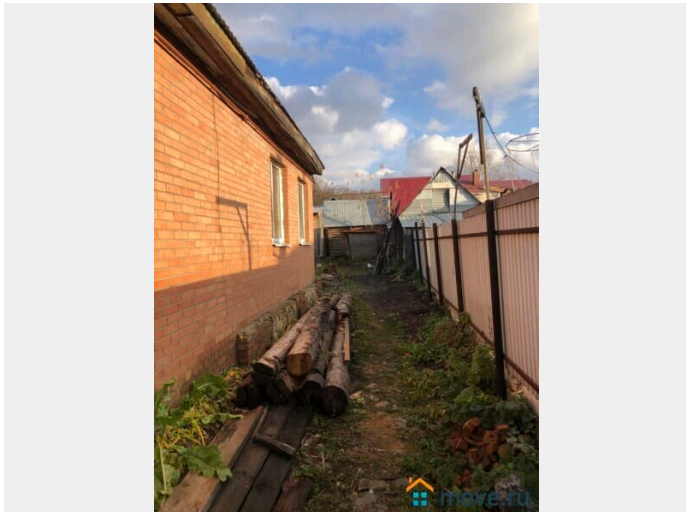

Самаре Красноглинский район Позвоните или напишите сейчас, вышлю вам подробную информацию и фотографии