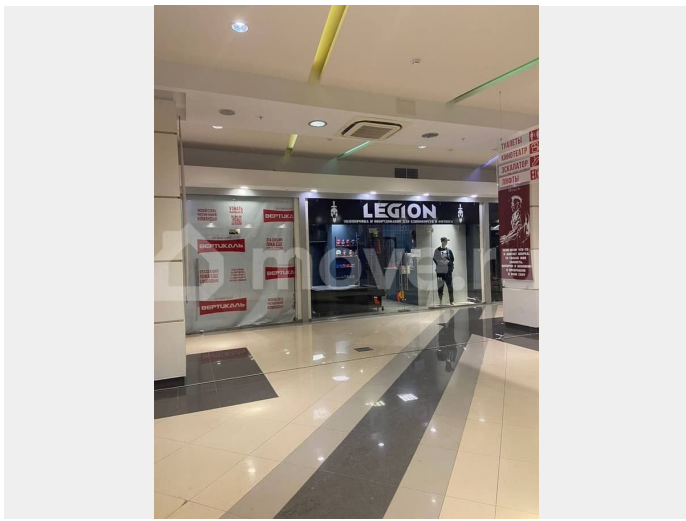

Move.ru - вся недвижимость России