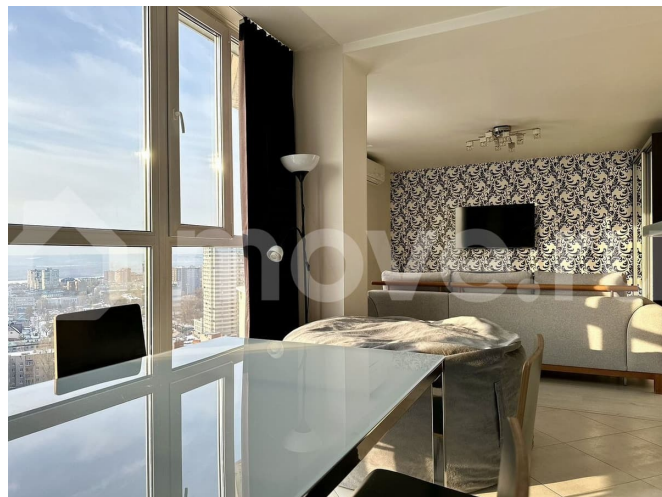

для заметок

окнах, из которых открывается панорамный вид на город, магазин Хофф. На полу постелен новый ламинат и керамогранит. ??

**КУХОННАЯ ЗОНА:** На кухонной зоне оборудована раковина, столешница для готовки, есть вся встроенная техника: варочная панель (не индукция), духовой шкаф, электрическая вытяжка, холодильник, барные полки, гриль + есть большой полноценный холодильник. ??

**СПАЛЬНАЯ ЗОНА:** В квартире оборудована спальная зона с большим, раскладным, угловым, двуспальным диваном в светлых тонах, напротив которого установлена тумба с ЖК Телевизором с большой диагональю. На стене установлен кондиционер. В спальне на есть большой шкаф купе, а на потолке установлена люстра с разными режимами цветного освещения. ??