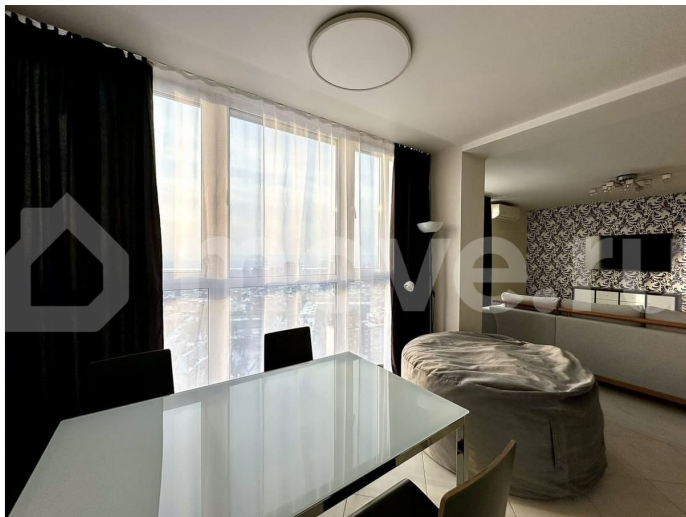

Move.ru - вся недвижимость России