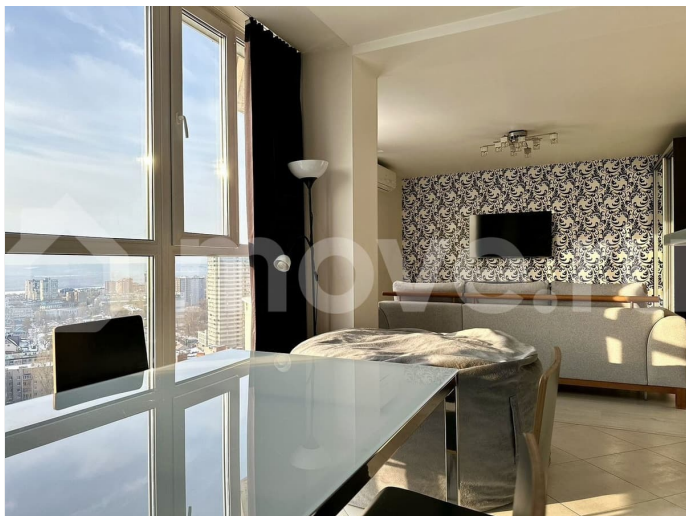

дворе детская площадка. Рядом институт
Связи, Аэрокосмический университет. МТЛ
Арена в шаговой доступности. КВАРТИРА
ГОТОВА К СДАЧЕ. ПОКАЖУ В УДОБНОЕ ВРЕМЯ.
ЗВОНИТЕ!