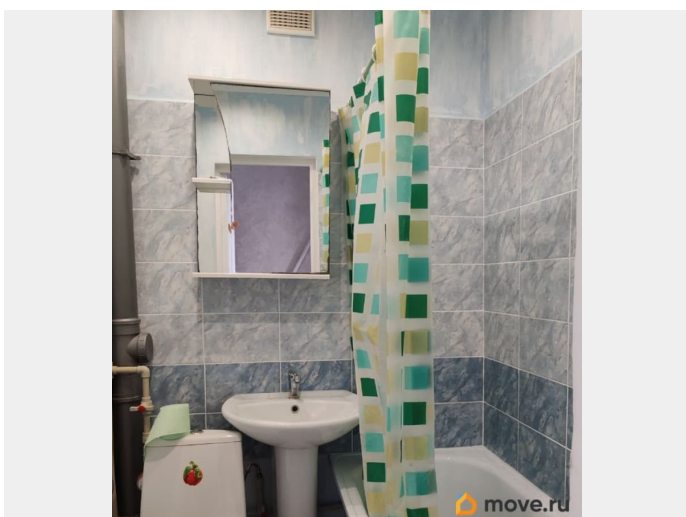

Описание

Сдаётся уютная студия на Астраханской улице, 17 в Сызрани. Квартира расположена на третьем этаже трёхэтажного дома, построенного в 2014 году. Общая площадь — 25 кв. м, жилое пространство выполнено в формате студии. Это отличный вариант для одного человека или молодой пары. В квартире сделан косметический ремонт, есть всё необходимое для комфортного проживания. Пространство обставлено мебелью: уютный уголок на кухне и комфортная зона отдыха в комнате. Из техники в наличии холодильник, телевизор и стиральная машина. Ванная комната совмещённая, установлена ванна. Окна выходят во двор, поэтому в квартире всегда тихо и спокойно. Дом находится в хорошем состоянии. Парковка наземная, что удобно для владельцев автомобилей. В подъезде чисто и ухожено, соседи доброжелательные. В шаговой доступности от дома расположены школы и детские сады, что будет удобно для семей с детьми. Также рядом есть магазины, рынок, торговый центр для вашего удобства. До остановок общественного транспорта можно пройти пешком, что позволяет легко добираться в любой район города. Условия аренды: долгосрочная аренда с заключением договора. Без комиссии, собственник. Квартира готова к заселению, можно заехать в любой день. Приглашаем на просмотр! Звоните и записывайтесь на удобное для вас время. Эта квартира может стать вашим новым домом! Оплата квитанций небольшая в любой сезон.