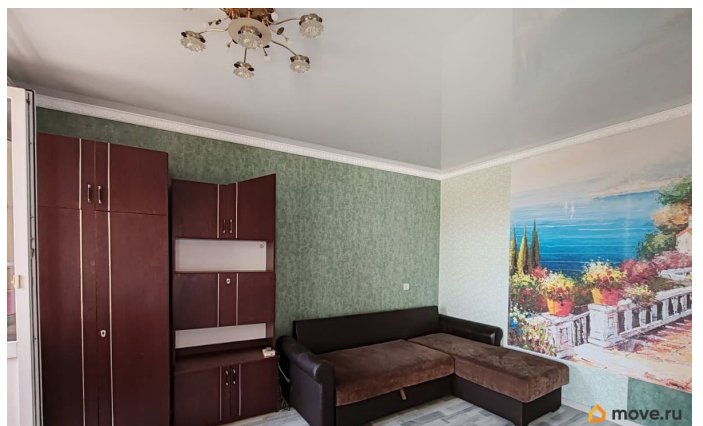

Описание

Сдаётся уютная студия на Астраханской улице, 17 в Сызрани. Квартира расположена на третьем этаже трёхэтажного дома, построенного в 2014 году. Общая площадь — 25 кв. м, жилое пространство выполнено в формате студии. Это отличный вариант для одного человека или молодой пары. В квартире сделан косметический ремонт, есть всё необходимое для комфортного проживания. Пространство обставлено мебелью: уютный уголок на кухне и комфортная зона отдыха в комнате. Из техники в наличии холодильник, телевизор и стиральная машина. Ванная комната совмещённая, установлена ванна. Окна выходят во двор, поэтому в квартире всегда тихо и спокойно. Дом находится в хорошем состоянии. Парковка наземная, что удобно для владельцев автомобилей. В подъезде чисто и ухожено, соседи доброжелательные. В шаговой доступности от дома расположены школы и детские сады, что будет удобно для семей с детьми. Также рядом есть магазины, рынок, торговый центр для вашего удобства. До остановок общественного транспорта можно пройти пешком, что позволяет легко добираться в любой район города. Условия аренды: долгосрочная аренда с заключением договора. Без комиссии, собственник. Квартира готова к заселению, можно заехать в любой день. Приглашаем на просмотр! Звоните и записывайтесь на удобное для вас время. Эта квартира может стать вашим новым домом! Оплата квитанций небольшая в любой сезон.