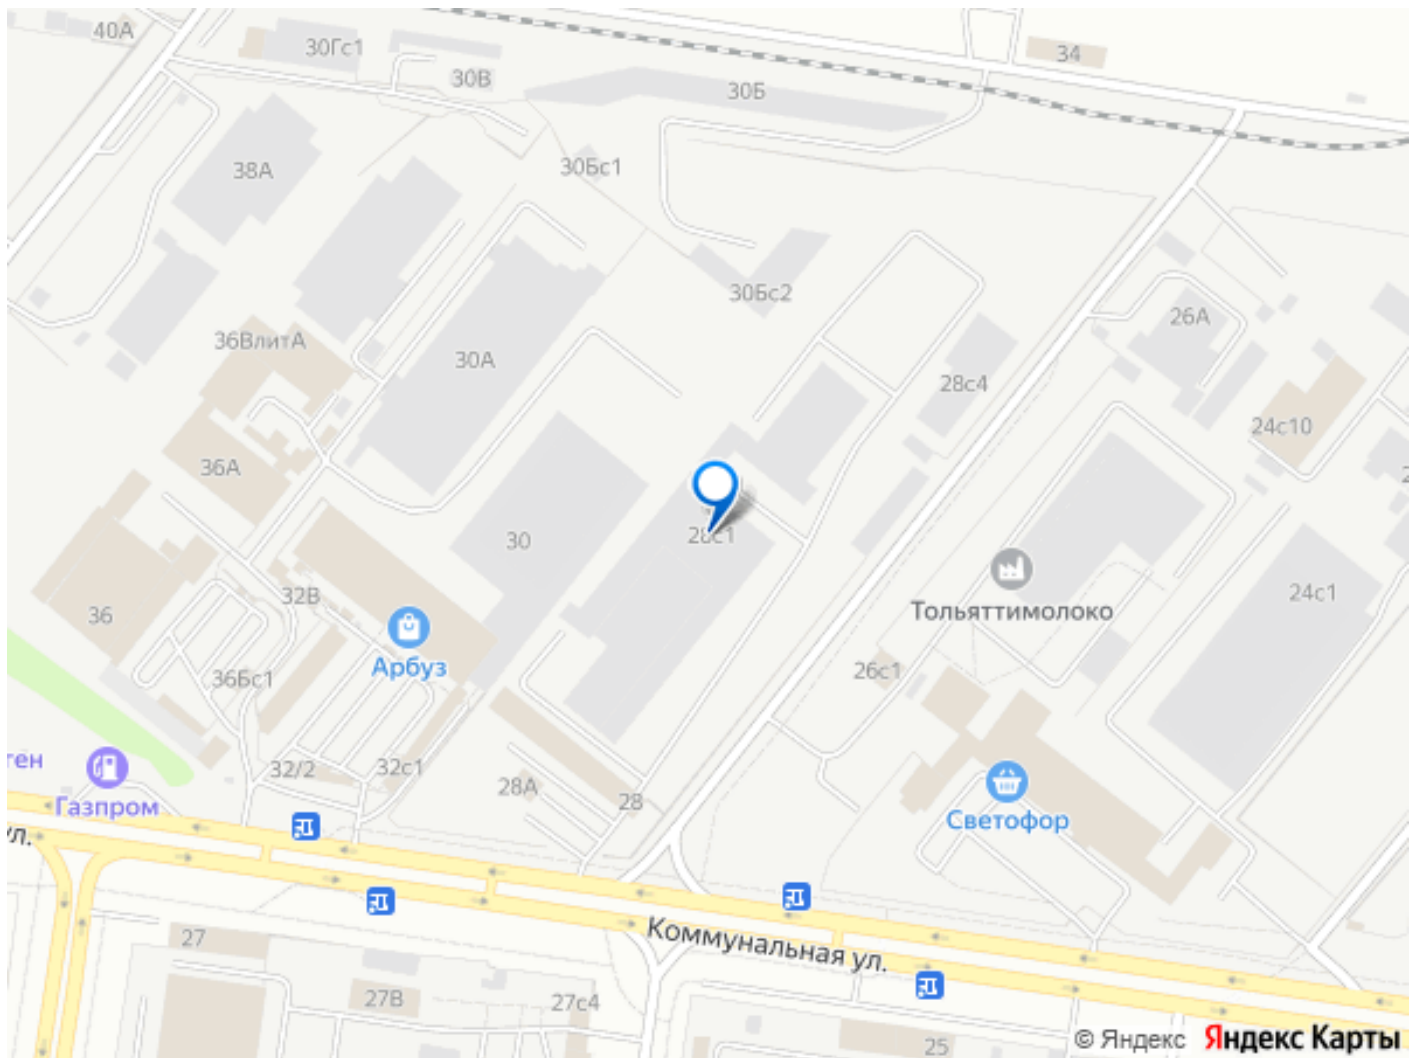

Move.ru - вся недвижимость России