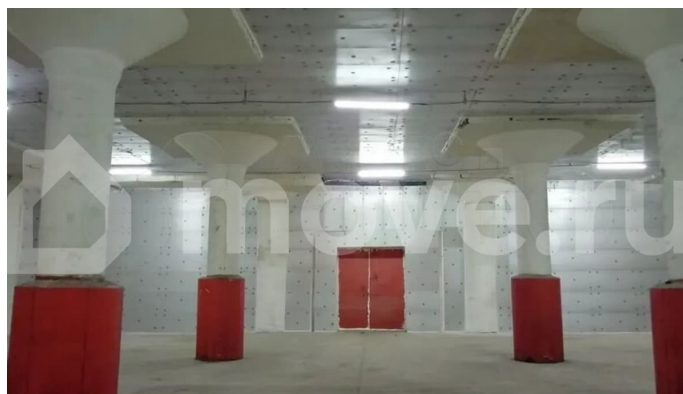

логистику с «ТОЛХОЛ»! Мы предлагаем не просто склад, а мощный логистический узел для вашего бизнеса на трассе М5. Идеально для компаний, работающих с большими объемами замороженного мяса, птицы и нуждающихся в оперативной перевалке грузов. Храните вашу продукцию с уверенностью в завтрашнем дне! Сдача напрямую от собственника, без посредников и комиссий. По всем интересующим Вас вопросам обращайтесь по телефону. Чтобы получить ПОДРОБНУЮ ПРЕЗЕНТАЦИЮ С ПЛАНИРОВКОЙ И ФОТОГРАФИЯМИ, звоните или отправьте свой email и номер телефона в сообщении на АВИТО. ***** ?

Нас можно найти по тегам: аренда склада, аренда складских помещений, аренда морозильной камеры 50 м2, аренда морозильника 150 м2, аренда холодильника 20 м2, аренда офиса и склада, аренда холодного склада, аренда склада 100 м2, аренда складских помещений, аренда склада с пандусом, аренда крытых складов, аренда склада без посредников, аренда склада цена, стоимость аренды склада, морозильный склад аренда, аренда склада Самара, производственный склад, логистический склад, складской комплекс, аренда склада первый этаж, снять склад, срочная аренда, долгосрочная аренда, склад Тольятти.