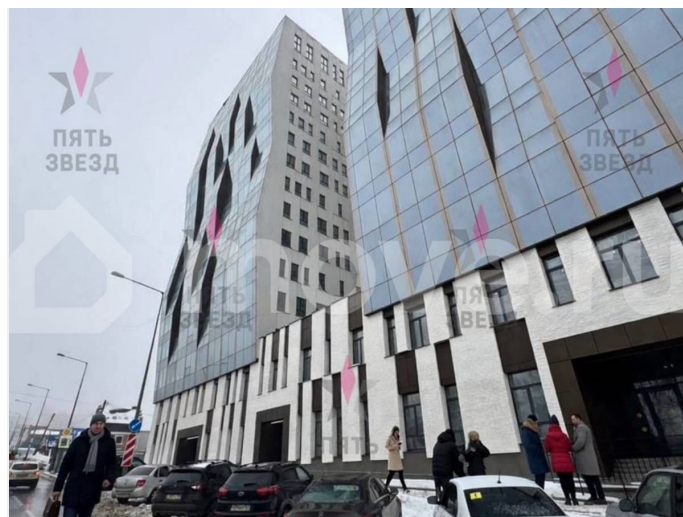

подъездные пути. В шаговой доступности остановки общественного транспорта, «Загородный парк – Центральный парк культуры и отдыха», прогулочная зона улицы Ново-Садовой, торговый центр «Мега Сити», жилые комплексы современной многоэтажной застройки «Владимир», «Можно Парковый» и т.д. Очень высокий трафик в течение всего дня.