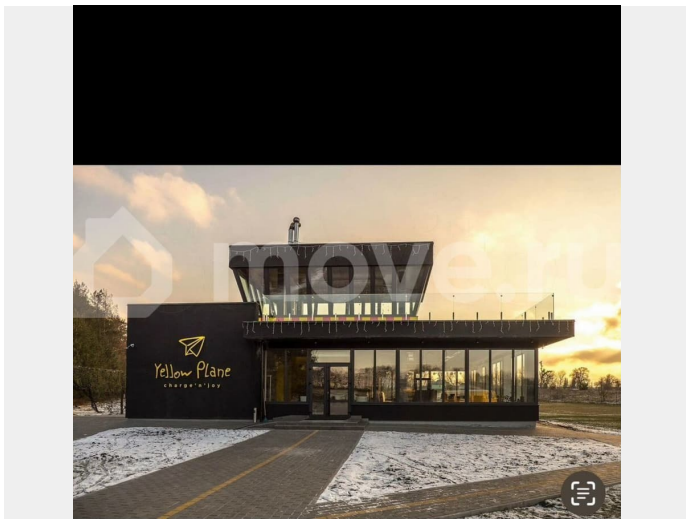

[проезд Московский](#)

для заметок

ПСУ - Помещение сферы услуг

Общая площадь

600 м²

Детали объекта

Тип сделки

Сдаю

Раздел

[Коммерческая недвижимость](#)

Описание

Сдам помещение с землей на самой горячей и оживлённой трассе М5, рядом с заправкой Роснефть и большой парковочной зоной которую можно увеличить. Место очень перспективное и рентабельное для пищевого бизнеса и не только, так же можно использовать для грузового сто, стоянки, шиномонтажки, гостиницы, место пользуется очень высоким спросом, рядом постоянно паркуется огромное количество фур и машин. На Фото это образец как можно сделать помещение, все условия обговариваемы.