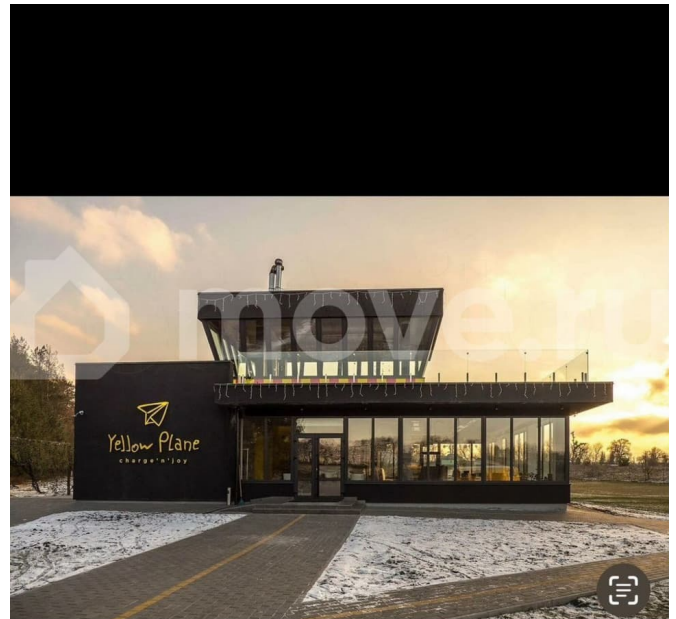

[проезд Московский](#)

для заметок

ПСУ - Помещение сферы услуг

Общая площадь

600 м²

Детали объекта

Тип сделки

Сдаю

Раздел

[Коммерческая недвижимость](#)

Описание

Сдам помещение с землей на самой горячей и оживлённой трассе М5, рядом с заправкой Роснефть и большой парковочной зоной которую можно увеличить. Место очень перспективное и рентабельное для пищевого бизнеса и не только, так же можно использовать для грузового сто, стоянки, шиномонтажки, гостиницы, место пользуется очень высоким спросом, рядом постоянно паркуется огромное количество фур и машин. На Фото это образец как можно сделать помещение, все условия обговариваемы.