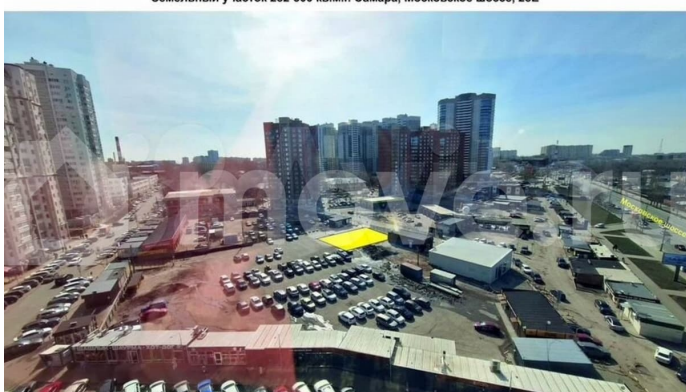

Земельный участок 252-300 кв.м.г. Самара, Московское шоссе, 25Е