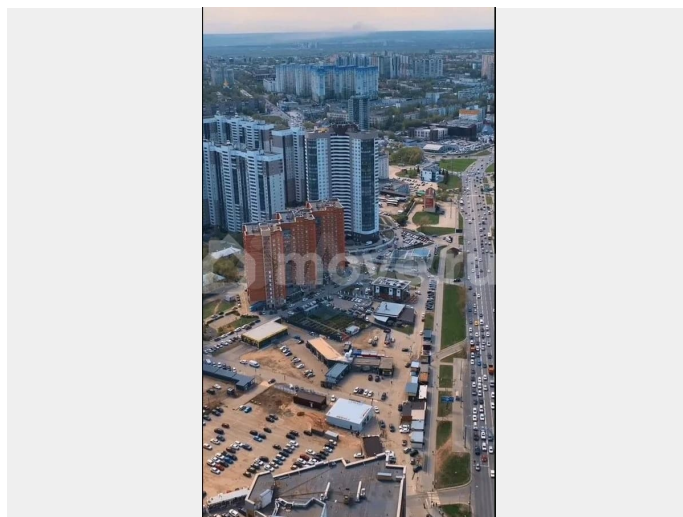

**Самарская область, Самара, Московское ш, 25в**

**1 200 ₺**

Самарская область, Самара, Московское ш, 25в

Улица

[шоссе Московское](#)

**ПСН - Помещение свободного назначения**

Общая площадь

252 м<sup>2</sup>

**Детали объекта**

Тип сделки

Сдаю

Раздел

[Коммерческая недвижимость](#)

**Описание**

Сдается павильон из легких конструкций (в стадии строительства, под торговлю, автосервис, детейлинг ) на участке 252 кв.м. (14x18 м), с отличной локацией в торговом пространстве на Московском шоссе. Географический центр города. Удобный подъезд , большой пешеходный и автомобильный трафик, наличие городских коммуникаций, отличный пул соседствующих арендаторов - Додо Пицца, Таерс Шинный центр, А/мойки Аквабот, На Дне, Садовый Центр Веры Глуховой, Вкусно и Точка, Хлебница, Козелки, Кебабосс и др. Возможно сдача части помещения с отдельным входом.

# Готовы рассмотреть различные варианты сотрудничества

Земельный участок 252-300 кв.м.г. Самара, Московское шоссе, 25Е

Move.ru - вся недвижимость России