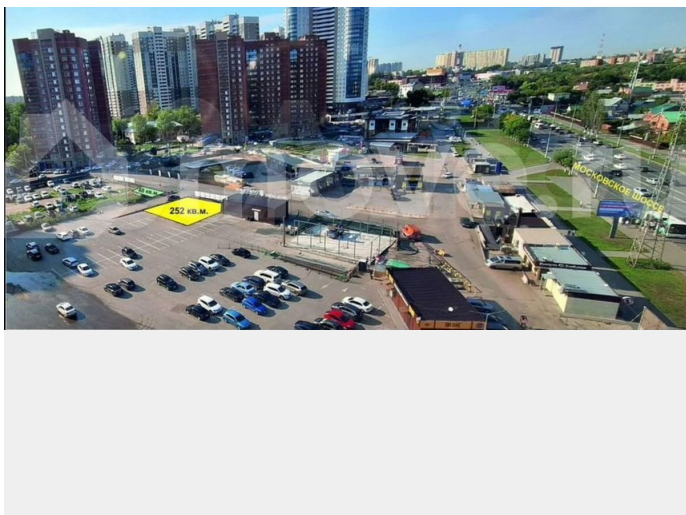

Готовы рассмотреть различные варианты сотрудничества

Земельный участок 252-300 кв.м.г. Самара, Московское шоссе, 25Е