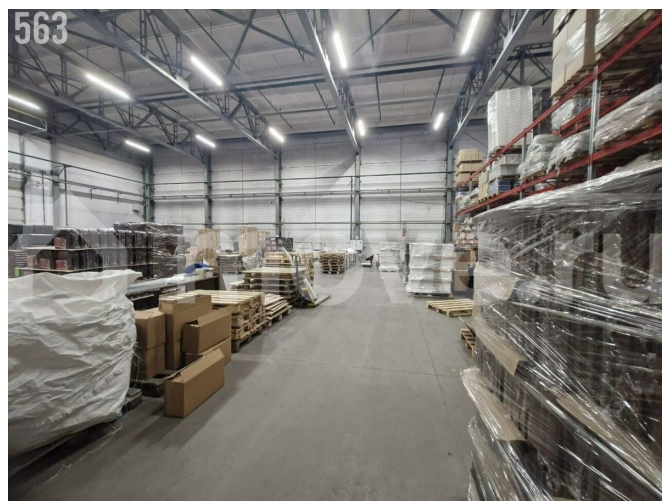

9200 м²

Детали объекта

Тип сделки

Сдаю

Раздел

[Коммерческая недвижимость](#)

Описание

Объект №563. Уникальное предложение в Тольятти! Сдается в долгосрочную аренду с НДС (22%) полностью готовая производственная площадка, обеспеченная всеми коммуникациями, с современным ремонтом в основных цехах и вспомогательных помещениях. Основные характеристики и преимущества объекта: - Удачное расположение в пром.зоне Автозаводского района, на ул. Северная, рядом с Автовазом, Технопарком и трассой «обход Тольятти»; - Современный теплый цех/склад 6000м с потолками до 12м, полами «антипыль», кран-балками до 5т. и

закладными под к/б на 10 тонн; - Теплые (1100м) и неотапливаемые (1500м) склады упаковки, сырья и материалов (в т.ч. с пандусом) с удобным подъездом для большегрузов и складской техники; - АБК 600м со вспомогательными помещениями с новым ремонтом (офисы, раздевалки, душевые, столовая и пр.); - Есть доп. площади под ремонт на 2 этаже (при желании, можно задействовать под общежитие, доп, цеха/склады и т.д.); - Большая территория базы (2Га) полностью в асфальте, огорожена, охраняется, есть КПП и пожарный выезд; - Присоединенные эл. мощности до 1,2 Мвт, недорогое центральное отопление, городские вода и канализация; - На объекте установлены и работают: системы вентиляции, кондиционирования, СОД, видеонаблюдение, пожарная сигнализация и т.д.; - По договоренности, можем оставить стеллажи (под склад), жидкостную систему охлаждения станков, компрессорную на воздух и некоторое другое оборудование; - Есть «кадровый резерв» производственного персонала и ИТР Прямая аренда от собственника под ваше производство! Реальные адрес, фото и планировки - по запросу. Цена от 350р/кв.м. с НДС 22% при аренде всей базы. Торг, аренду части помещений и арендные каникулы обсудим Есть другие площади, Звоните!