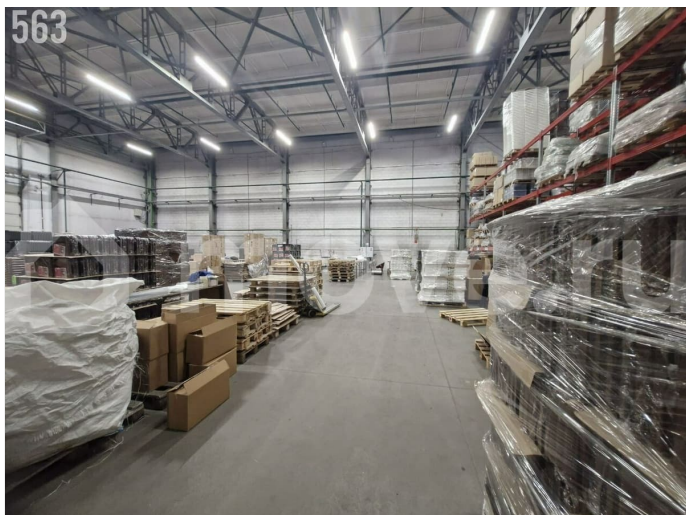

9200 м²

Детали объекта

Тип сделки

Сдаю

Раздел

[Коммерческая недвижимость](#)

Описание

Объект №563. Уникальное предложение в Тольятти! Сдается в долгосрочную аренду с НДС (22%) полностью готовая производственная площадка, обеспеченная всеми коммуникациями, с современным ремонтом в основных цехах и вспомогательных помещениях. Основные характеристики и преимущества объекта: - Удачное расположение в пром.зоне Автозаводского района, на ул. Северная, рядом с Автовазом, Технопарком и трассой «обход Тольятти»; - Современный теплый цех/склад 6000м с потолками до 12м, полами «антипыль», кран-балками до 5т. и

закладными под к/б на 10 тонн; - Теплые (1100м) и неотапливаемые (1500м) склады упаковки, сырья и материалов (в т.ч. с пандусом) с удобным подъездом для большегрузов и складской техники; - АБК 600м со вспомогательными помещениями с новым ремонтом (офисы, раздевалки, душевые, столовая и пр.); - Есть доп. площади под ремонт на 2 этаже (при желании, можно задействовать под общежитие, доп, цеха/склады и т.д.); - Большая территория базы (2Га) полностью в асфальте, огорожена, охраняется, есть КПП и пожарный выезд; - Присоединенные эл. мощности до 1,2 Мвт, недорогое центральное отопление, городские вода и канализация; - На объекте установлены и работают: системы вентиляции, кондиционирования, СОД, видеонаблюдение, пожарная сигнализация и т.д.; - По договоренности, можем оставить стеллажи (под склад), жидкостную систему охлаждения станков, компрессорную на воздух и некоторое другое оборудование; - Есть «кадровый резерв» производственного персонала и ИТР Прямая аренда от собственника под ваше производство! Реальные адрес, фото и планировки - по запросу. Цена от 350р/кв.м. с НДС 22% при аренде всей базы. Торг, аренду части помещений и арендные каникулы обсудим Есть другие площади, Звоните!