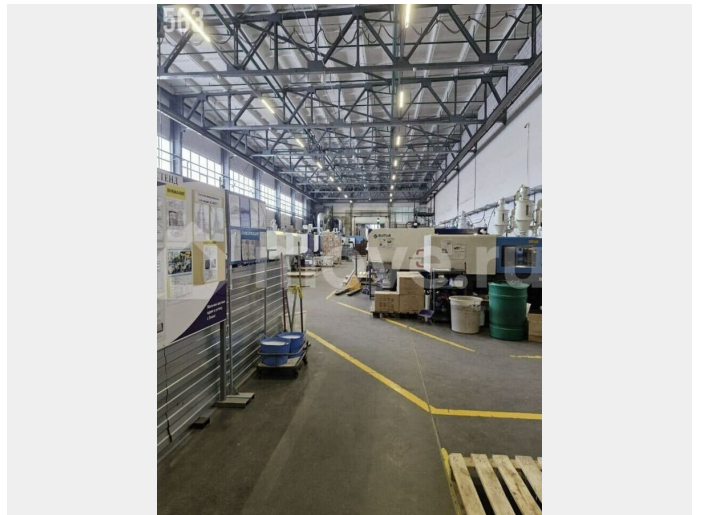

9200 м²

Детали объекта

Тип сделки

Сдаю

Раздел

[Коммерческая недвижимость](#)

Описание

Объект №563. Уникальное предложение в Тольятти! Сдается в долгосрочную аренду с НДС (22%) полностью готовая производственная площадка, обеспеченная всеми коммуникациями, с современным ремонтом в основных цехах и вспомогательных помещениях. Основные характеристики и преимущества объекта: - Удачное расположение в пром.зоне Автозаводского района, на ул. Северная, рядом с Автовазом, Технопарком и трассой «обход Тольятти»; - Современный теплый цех/склад 6000м с потолками до 12м, полами «антипыль», кран-балками до 5т. и

закладными под к/б на 10 тонн; - Теплые (1100м) и неотапливаемые (1500м) склады упаковки, сырья и материалов (в т.ч. с пандусом) с удобным подъездом для большегрузов и складской техники; - АБК 600м со вспомогательными помещениями с новым ремонтом (офисы, раздевалки, душевые, столовая и пр.); - Есть доп. площади под ремонт на 2 этаже (при желании, можно задействовать под общежитие, доп, цеха/склады и т.д.); - Большая территория базы (2Га) полностью в асфальте, огорожена, охраняется, есть КПП и пожарный выезд; - Присоединенные эл. мощности до 1,2 Мвт, недорогое центральное отопление, городские вода и канализация; - На объекте установлены и работают: системы вентиляции, кондиционирования, СОД, видеонаблюдение, пожарная сигнализация и т.д.; - По договоренности, можем оставить стеллажи (под склад), жидкостную систему охлаждения станков, компрессорную на воздух и некоторое другое оборудование; - Есть «кадровый резерв» производственного персонала и ИТР Прямая аренда от собственника под ваше производство! Реальные адрес, фото и планировки - по запросу. Цена от 350р/кв.м. с НДС 22% при аренде всей базы. Торг, аренду части помещений и арендные каникулы обсудим Есть другие площади, Звоните!