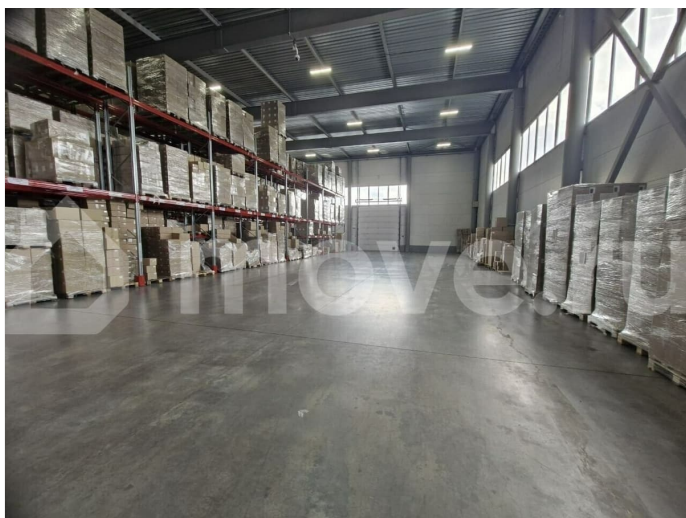

9200 м²

Детали объекта

Тип сделки

Сдаю

Раздел

[Коммерческая недвижимость](#)

Описание

Объект №563. Уникальное предложение в Тольятти! Сдается в долгосрочную аренду с НДС (22%) полностью готовая производственная площадка, обеспеченная всеми коммуникациями, с современным ремонтом в основных цехах и вспомогательных помещениях. Основные характеристики и преимущества объекта: - Удачное расположение в пром.зоне Автозаводского района, на ул. Северная, рядом с Автовазом, Технопарком и трассой «обход Тольятти»; - Современный теплый цех/склад 6000м с потолками до 12м, полами «антипыль», кран-балками до 5т. и

закладными под к/б на 10 тонн; - Теплые (1100м) и неотапливаемые (1500м) склады упаковки, сырья и материалов (в т.ч. с пандусом) с удобным подъездом для большегрузов и складской техники; - АБК 600м со вспомогательными помещениями с новым ремонтом (офисы, раздевалки, душевые, столовая и пр.); - Есть доп. площади под ремонт на 2 этаже (при желании, можно задействовать под общежитие, доп, цеха/склады и т.д.); - Большая территория базы (2Га) полностью в асфальте, огорожена, охраняется, есть КПП и пожарный выезд; - Присоединенные эл. мощности до 1,2 Мвт, недорогое центральное отопление, городские вода и канализация; - На объекте установлены и работают: системы вентиляции, кондиционирования, СОД, видеонаблюдение, пожарная сигнализация и т.д.; - По договоренности, можем оставить стеллажи (под склад), жидкостную систему охлаждения станков, компрессорную на воздух и некоторое другое оборудование; - Есть «кадровый резерв» производственного персонала и ИТР Прямая аренда от собственника под ваше производство! Реальные адрес, фото и планировки - по запросу. Цена от 350р/кв.м. с НДС 22% при аренде всей базы. Торг, аренду части помещений и арендные каникулы обсудим Есть другие площади, Звоните!