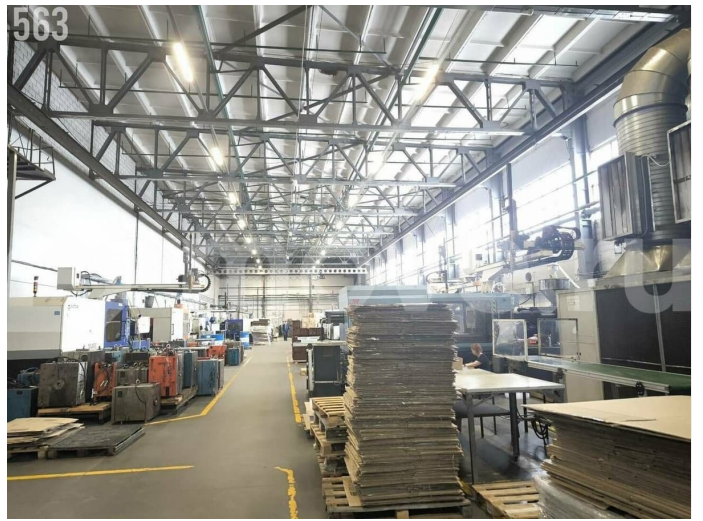

9200 м²

Детали объекта

Тип сделки

Сдаю

Раздел

[Коммерческая недвижимость](#)

Описание

Объект №563. Уникальное предложение в Тольятти! Сдается в долгосрочную аренду с НДС (22%) полностью готовая производственная площадка, обеспеченная всеми коммуникациями, с современным ремонтом в основных цехах и вспомогательных помещениях. Основные характеристики и преимущества объекта: - Удачное расположение в пром.зоне Автозаводского района, на ул. Северная, рядом с Автовазом, Технопарком и трассой «обход Тольятти»; - Современный теплый цех/склад 6000м с потолками до 12м, полами «антипыль», кран-балками до 5т. и

закладными под к/б на 10 тонн; - Теплые (1100м) и неотапливаемые (1500м) склады упаковки, сырья и материалов (в т.ч. с пандусом) с удобным подъездом для большегрузов и складской техники; - АБК 600м со вспомогательными помещениями с новым ремонтом (офисы, раздевалки, душевые, столовая и пр.); - Есть доп. площади под ремонт на 2 этаже (при желании, можно задействовать под общежитие, доп, цеха/склады и т.д.); - Большая территория базы (2Га) полностью в асфальте, огорожена, охраняется, есть КПП и пожарный выезд; - Присоединенные эл. мощности до 1,2 Мвт, недорогое центральное отопление, городские вода и канализация; - На объекте установлены и работают: системы вентиляции, кондиционирования, СОД, видеонаблюдение, пожарная сигнализация и т.д.; - По договоренности, можем оставить стеллажи (под склад), жидкостную систему охлаждения станков, компрессорную на воздух и некоторое другое оборудование; - Есть «кадровый резерв» производственного персонала и ИТР Прямая аренда от собственника под ваше производство! Реальные адрес, фото и планировки - по запросу. Цена от 350р/кв.м. с НДС 22% при аренде всей базы. Торг, аренду части помещений и арендные каникулы обсудим Есть другие площади, Звоните!