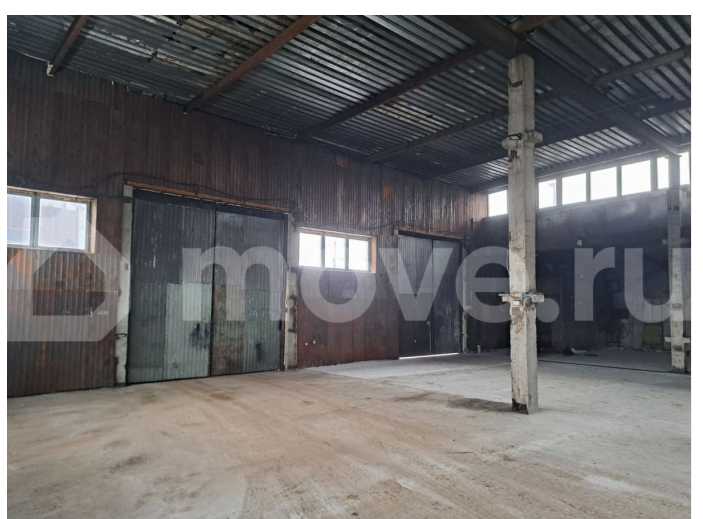

[улица Вокзальная](#)

ПП - Производственное помещение

Общая площадь

670 м²

Детали объекта

Тип сделки

Сдаю

Раздел

[Коммерческая недвижимость](#)

Описание

Сдаётся в аренду производственный корпус с примыкающим к нему офисным зданием.

для заметок

Move.ru - вся недвижимость России