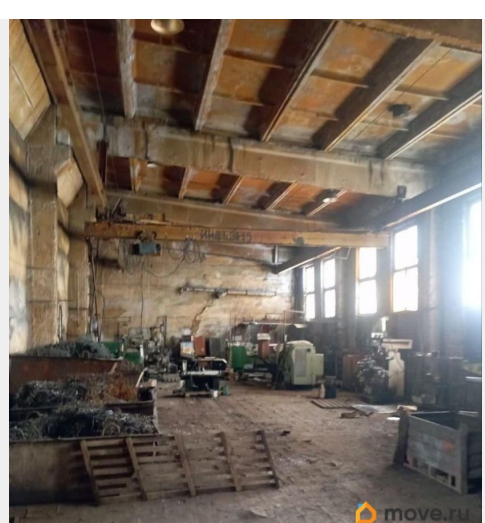

Округ

[Самара, Куйбышевский район](#)

Улица

[улица Лысвенская](#)

ПП - Производственное помещение

Общая площадь

3000 м²

Детали объекта

Тип сделки

Сдаю

Раздел

[Коммерческая недвижимость](#)

Описание

сдам в аренду производственное помещение,
с оборудованием для металлопереработки.

Move.ru - вся недвижимость России