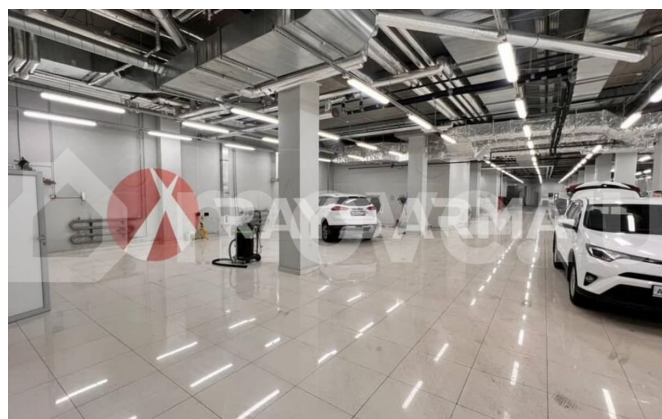

Создано: 21.03.2026 в 03:42

Обновлено: 11.04.2026 в 03:44

Самарская область, Самара, Южное ш, 20

1 620 000 ₺

Самарская область, Самара, Южное ш, 20

Улица

[шоссе Южное](#)

ПП - Производственное помещение

Общая площадь

2700 м²

Детали объекта

Тип сделки

Сдаю

Раздел

[Коммерческая недвижимость](#)

Описание

Предлагается к аренде складской комплекс категории В - 2700 м. кв. Объект находится в 0 Москвы . Деление складского комплекса не предполагается 2700 м.кв. Блок на 1 этаже, высота потолков 5.0 м. , покрытие - тех. плитка. Нагрузка на пол 5.0 т/м.кв. ТУ, коммуникации и безопасность: телефония, Парковка: для а/м от 5-10т, для легковых а/м , Ставка аренды: - пол 7200 руб. м2/год
Планы БТИ и дополнительную информацию отправим по запросу На объекте возможно организовать: автосервис/мойка. ID 11864-C-1

<https://samara.move.ru/objects/9292237653>

Карпушин Александр Анатольевич,

RAYS ARMA

89251234567

для заметок