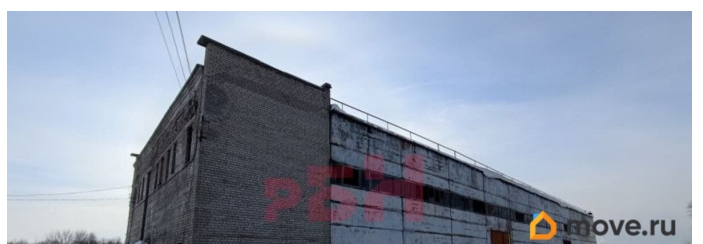

**Самарская область, Самара, улица 22-го
Партсъезда, 2Е**

207 300 ₺

Самарская область, Самара, улица 22-го Партсъезда, 2Е

Округ

[Самара, Советский район](#)

для заметок

ПП - Производственное помещение

Общая площадь

1382 м²

Детали объекта

Тип сделки

Сдаю

Раздел

[Коммерческая недвижимость](#)

Описание

Сдаётся здание 1382 м2 неотапливаемое, производство или склад адрес: Самарская область, г. Самара, ул. 22 Партсъезда, 2Е. От собственника, без комиссии. Аренда отдельно-стоящего здания под склад или производство, большой цех без внутренних колонн, бытовые и офисные помещения, большие ворота 2 шт во фронтальной части цеха, высокий потолок, отопления нет, подключение воды возможно, обогрев бытовых помещений возможен автономно. Возможна арендная плата как с НДС так и в режиме УСН (без НДС). Характеристики: - общая площадь 1382 м2 включает в себя:

Производственный цех 1188 м2, размеры 18м х 66 м АБК 194 м2, 2 этажа (офисы и бытовые помещения) - высота потолков 10, 5 м. (высота до ферм 8, 5м); - ворота распашные 2 шт, 4м х 4, 41м(в); - полы бетон, ровные; - здание не отапливаемое; - водоснабжение в настоящий момент отключено (точка подключения 15м от здания); - электрическая мощность 60 кВт (возможно увеличение); - доступ 24/7; - бытовые и подсобные помещения внутри здания; - просторная площадка для парковки или разворота транспорта; - круговой проезд для большегрузов; - место для разгрузочно-погрузочных работ; - выезд на ул. 22 Партсъезда далее Заводское шоссе; - подъезды зимой чистятся от снега (рядом база РКС); - возможность аренды части помещения. Стоимость аренды 150 руб/м2 + эл. эн. (УСН но возможно с НДС) Для просмотра помещения или уточнения информации Вы можете в любое время написать нам в чат или позвонить. Напишите параметры требуемого помещения, с указанием способа контакта и мы . -----
----- Колеганов
Андрей Регион Бизнес Недвижимость Арт.
131928109