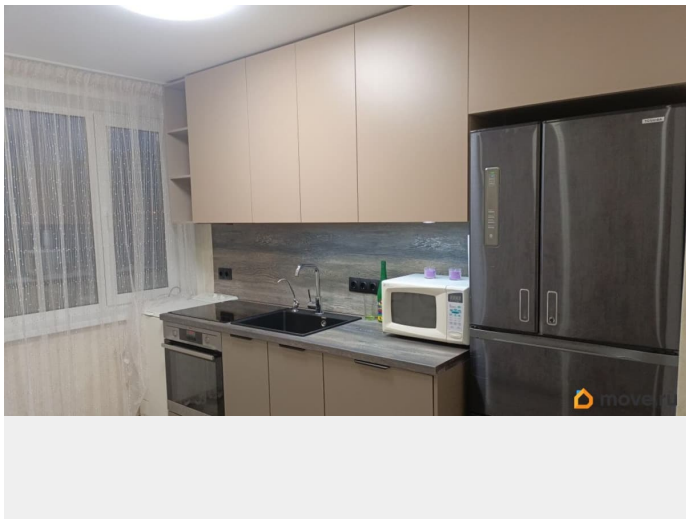

Move.ru - вся недвижимость России