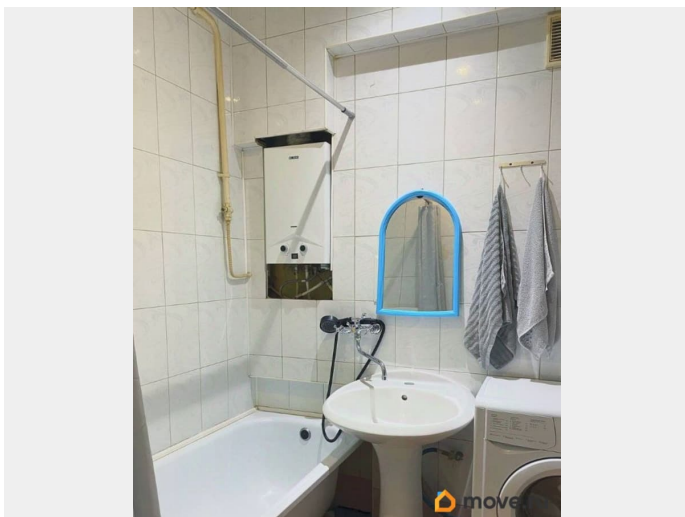

на просмотр, чтобы увидеть всё своими глазами и задать интересующие вопросы.