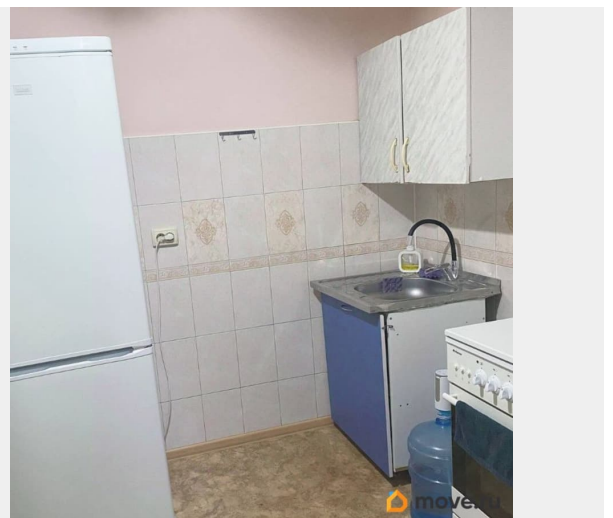

на просмотр, чтобы увидеть всё своими глазами и задать интересующие вопросы.