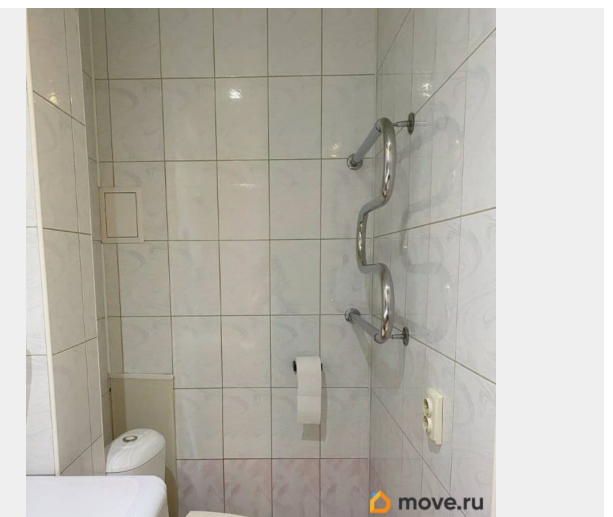

на просмотр, чтобы увидеть всё своими глазами и задать интересующие вопросы.