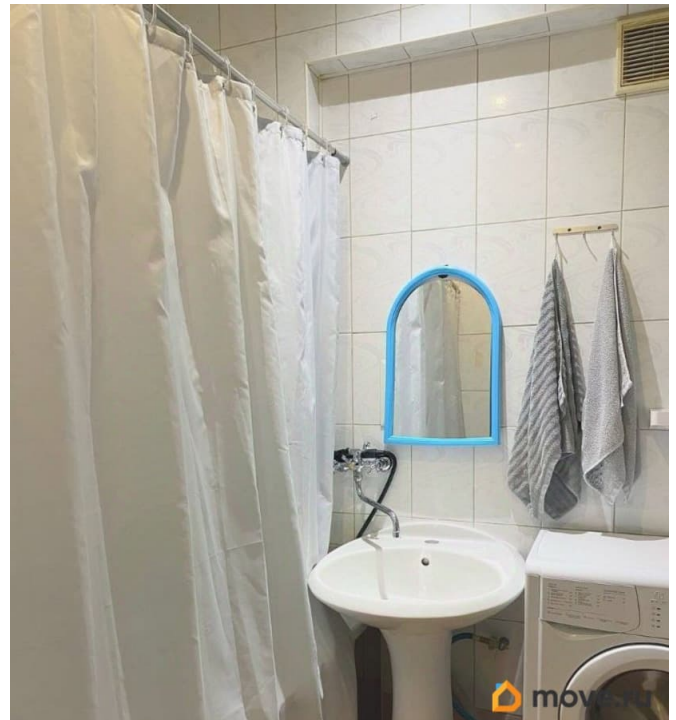

🕒 Создано: 15.03.2026 в 11:39

🔄 Обновлено: 12.04.2026 в 18:31

Собственник

79171184569

**Самарская область, Самара, улица
Калинина, 93**

24 000 ₽

Самарская область, Самара, улица Калинина, 93

Округ

[Самара, Промышленный район](#)

Улица

[улица Калинина](#)

Квартира

Количество комнат

1

Высота потолков

2.7 м

Жилая площадь

20 м²

Площадь кухни

12 м²

Общая площадь

38 м²

Этаж

1/2

Детали объекта

Тип сделки

Сдаю

Раздел

[Квартиры](#)

Тип санузла

для заметок