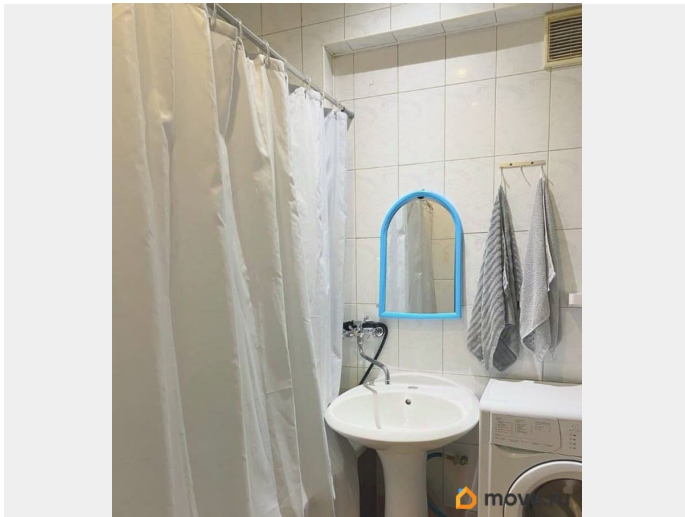

на просмотр, чтобы увидеть всё своими глазами и задать интересующие вопросы.