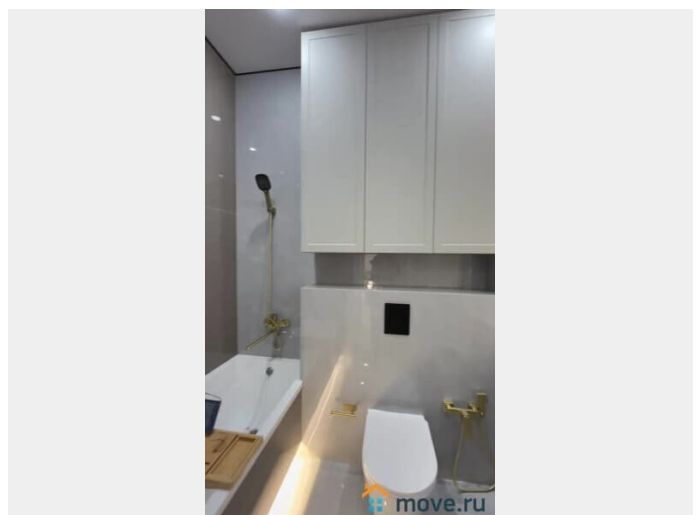

## Описание

Минимальный срок аренды — 2 часа. В непосредственной близости расположена станция метро Московская, а также остановки общественного транспорта, позволяющие быстро добраться в любой район города. В нескольких минутах ходьбы находятся бизнес-центры «Вертикаль», «Скала», «Монте Роза», выставочный комплекс «ЭКСПО Волга», торгово-развлекательный центр «Айсберг», магазины, рестораны, кофейни, медицинские учреждения и ночные клубы. Набережная реки Волги в пешей доступности или на метро — всего две станции.