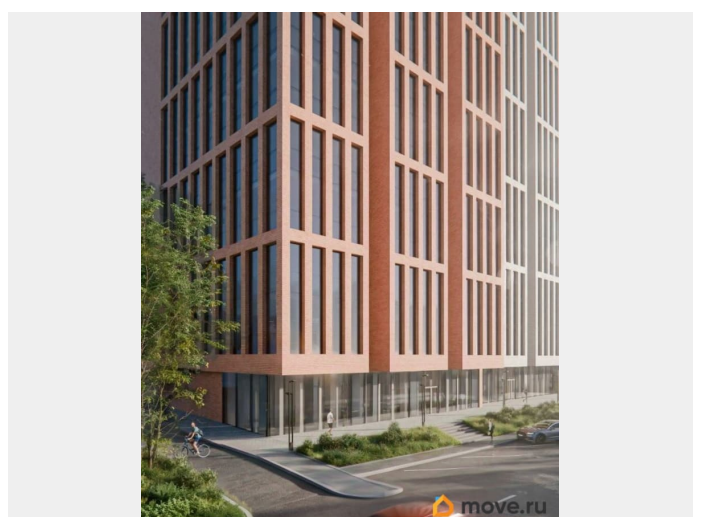

5 этаж

 **move.ru**

лифт

Описание

Первый проект бизнес класса в Самаре
объединивший жилую и деловую среду
Стильная авторская архитектура в сочетании
стекла, алюминия и клинкерной плитки
Закрытый приватный двор только для
резидентов
Заботливая сервисная служба
24/7 в лобби на 1 этаже
Безупречный вид на
Волгу из 90% квартир выше 8го этажа
Высота
потолков до 3м от стяжки пола
Окна от пола
до потолка с алюминиевым профилем без
подоконников
Внутрипольные конвекторы
Персональные колясочные к каждой
квартире на этаже в подарок
Подземный
паркинг с доступом к квартире, наземная
гостевая парковка для резидентов