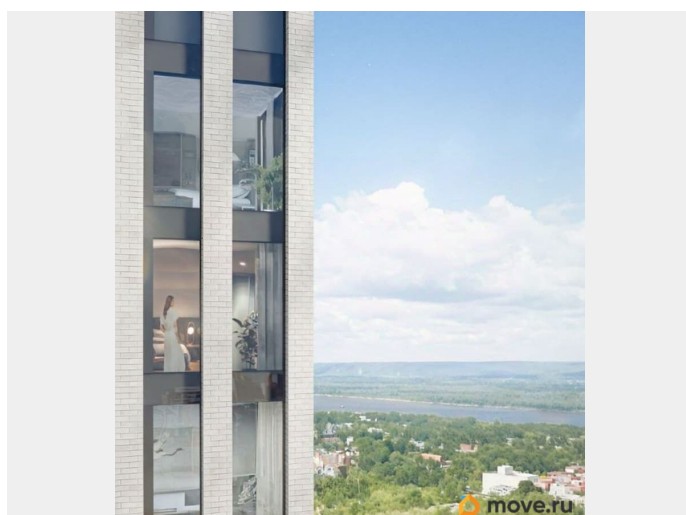

5 этаж

 **move.ru**

лифт

Описание

Первый проект бизнес класса в Самаре
объединивший жилую и деловую среду
Стильная авторская архитектура в сочетании
стекла, алюминия и клинкерной плитки
Закрытый приватный двор только для
резидентов
Заботливая сервисная служба
24/7 в лобби на 1 этаже
Безупречный вид на
Волгу из 90% квартир выше 8го этажа
Высота
потолков до 3м от стяжки пола
Окна от пола
до потолка с алюминиевым профилем без
подоконников
Внутрипольные конвекторы
Персональные колясочные к каждой
квартире на этаже в подарок
Подземный
паркинг с доступом к квартире, наземная
гостевая парковка для резидентов