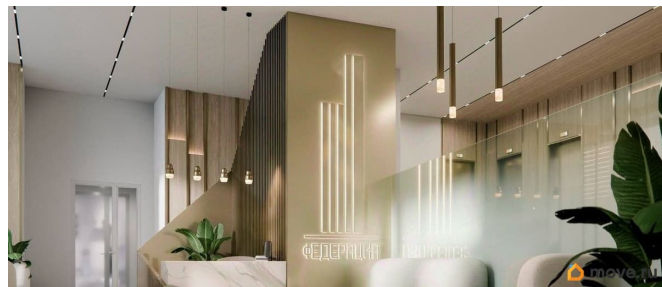

🕒 Создано: 13.03.2026 в 15:50

🔄 Обновлено: 04.04.2026 в 17:52

ВИРА, ВИРА

79024244189

Самарская область, Самара, улица Ново-Садовая (дублер), Корпус 1

9 314 750 ₺

Самарская область, Самара, улица Ново-Садовая (дублер),
Корпус 1

Округ

[Самара, Промышленный район](#)

Квартира

Высота потолков

2.7 м

Жилая площадь

23 м²

Общая площадь

35.15 м²

Этаж

9/23

Детали объекта

Тип сделки

Продам

Раздел

[Квартиры](#)

Тип санузла

совмещенный

Квартира в новостройке

да

Год сдачи

4 квартал 2027 г.

для заметок