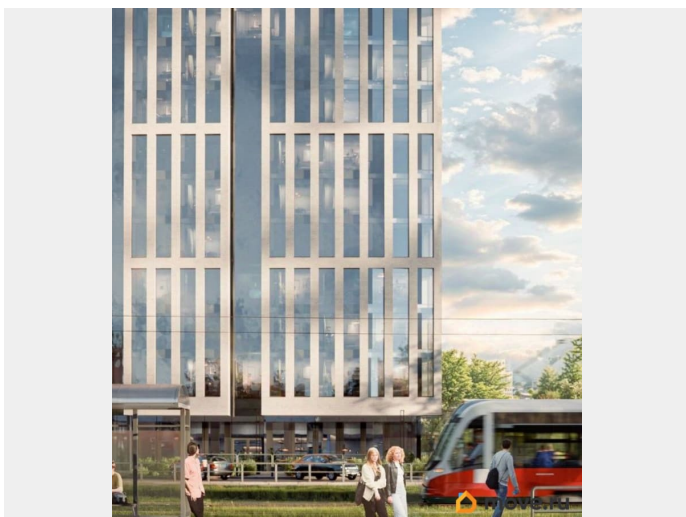

## Описание

Первый проект бизнес класса в Самаре  
объединивший жилую и деловую среду  
Стильная авторская архитектура в сочетании  
стекла, алюминия и клинкерной плитки  
Закрытый приватный двор только для  
резидентов Заботливая сервисная служба  
24/7 в лобби на 1 этаже Безупречный вид на  
Волгу из 90% квартир выше 8го этажа Высота  
потолков до 3м от стяжки пола Окна от пола  
до потолка с алюминиевым профилем без  
подоконников Внутрипольные конвекторы  
Персональные колясочные к каждой  
квартире на этаже в подарок Подземный  
паркинг с доступом к квартире, наземная  
гостевая парковка для резидентов