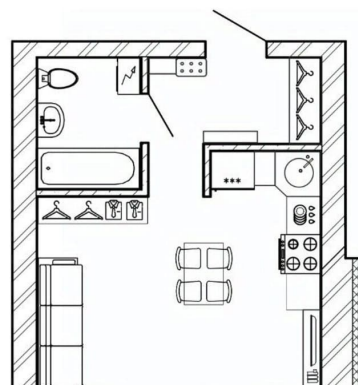

Квартира

Жилая площадь

11.4 м²

Площадь кухни

5.2 м²

Общая площадь

27.3 м²

Этаж

Вид из окна

во двор

Квартира в новостройке

да

Год сдачи

3 квартал 2025 г.

лифт

Описание

Предлагаем к продаже просторную квартиру-студию 27,3 кв.м в самом востребованном, модном и перспективном месте г. Тольятти! Квартира на 2 этаже, окно в сторону леса! В квартире-студии объединены зоны кухни и комнаты. Панорамное окно! При этом есть шикарная лоджия (остеклена!), отдельная прихожая с местом для гардероба и совмещенный санузел (см. план). Вся инфраструктура в шаговой доступности. Территория ЖК будет огорожена, видеонаблюдение, грамотно организовано общее пространство дома. Благоустройство на высшем уровне! Дом из красного керамического кирпича, вентилируемый фасад, корзины для кондиционеров.