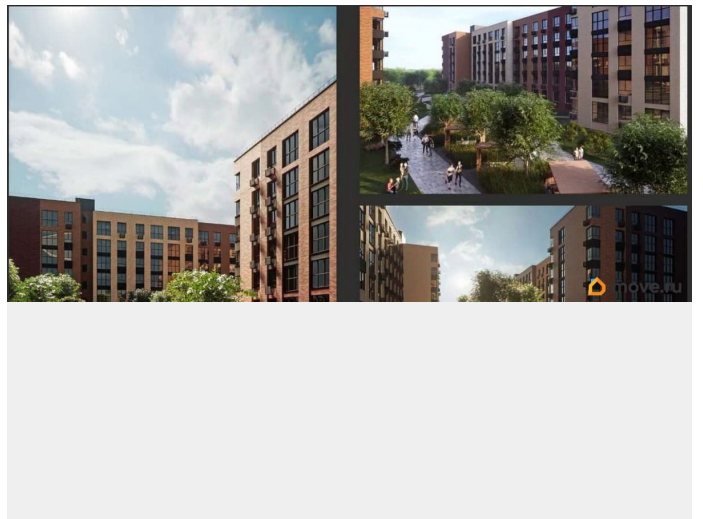

Предлагаем к продаже просторную квартиру-студию 27,3 кв.м в самом востребованном, модном и перспективном месте г. Тольятти! Квартира на 2 этаже, окно в сторону леса! В квартире-студии объединены зоны кухни и комнаты. Панорамное окно! При этом есть шикарная лоджия (остеклена!), отдельная прихожая с местом для гардероба и совмещенный санузел (см. план). Вся инфраструктура в шаговой доступности. Территория ЖК будет огорожена, видеонаблюдение, грамотно организовано общее пространство дома. Благоустройство на высшем уровне! Дом из красного керамического кирпича, вентилируемый фасад, корзины для кондиционеров.