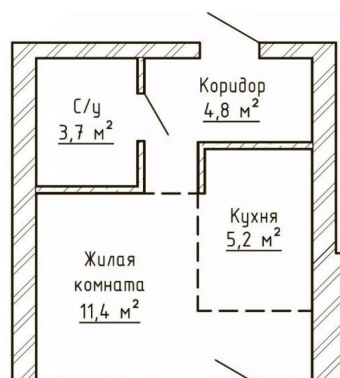

Квартира

Жилая площадь

11.4 м²

Площадь кухни

5.2 м²

Общая площадь

27.3 м²

Этаж

Вид из окна

во двор

Квартира в новостройке

да

Год сдачи

3 квартал 2025 г.

лифт

Описание

Предлагаем к продаже просторную квартиру-студию 27,3 кв.м в самом востребованном, модном и перспективном месте г. Тольятти! Квартира на 2 этаже, окно в сторону леса! В квартире-студии объединены зоны кухни и комнаты. Панорамное окно! При этом есть шикарная лоджия (остеклена!), отдельная прихожая с местом для гардероба и совмещенный санузел (см. план). Вся инфраструктура в шаговой доступности. Территория ЖК будет огорожена, видеонаблюдение, грамотно организовано общее пространство дома. Благоустройство на высшем уровне! Дом из красного керамического кирпича, вентилируемый фасад, корзины для кондиционеров.