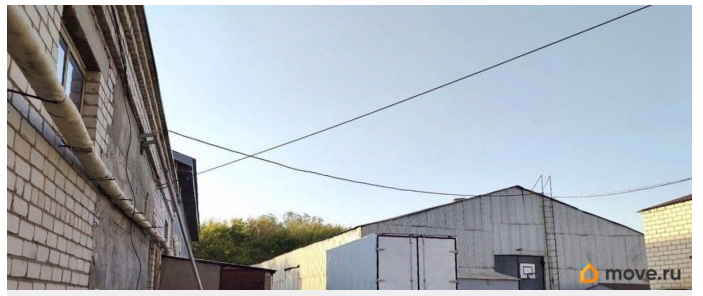

Описание

От собственника! Без комиссии!

Характеристики: - Центральное отопление -
Выделенная мощность 50 кВт - Теплый склад
- Высота потолков 6 м - Высота ворот 4 м -
ХВС/Бойлер - Свой санузел - Охрана -

Видеонаблюдение - Подъездные пути под:
грузовой транспорт, легковой транспорт

Дополнительная информация: Продажа
производственно-складской базы с 4
строениями. Земельный участок, общей
площадью 3308 м². Всё в собственности.

Располагается рядом с новой транспортной
магистралью на пересечении проспекта
К.Маркса/Раковское шоссе. Все площади

для заметок

заняты арендаторами. База состоит из 4 нежилых зданий: 1) административное здание — 3х этажное с подвалом, общей площадью 412,7 м²; 2) магазин - тёплый склад — 1 этажное, общей площадью 135,2 м²; 3) холодный склад (утеплённый), общей площадью 579 м². Высота потолков 6 м. Ворота 4 м. Возможность подвести центральное отопление; 4) помещение под охрану — 2х этажное, общей площадью 19,2м². Круглосуточная охрана. Видеонаблюдение. Центральное отопление. Выделенная мощность 50 кВт, с возможностью увеличения. Своя скважина глубиной 50 м. Территория асфальтирована. Возможность использования открытых площадок. Большая автомобильная парковка. Остановка общественного транспорта в 300 м. В ближайшем окружении: официальный дилер Камаз-сервис, транспортная компания Delko, рынок строительных материалов, административные здания, торгово-сервисные компании, автосервисы, пункт техосмотра и др. Возможное использование: производство, автосервис, ремонтные работы, офисы, складирование, хранение, стоянка и прочее. Доступная локация. Удобные подъездные пути. Возможность маневрирования крупногабаритного транспорта. По всем вопросам можете обращаться к представителю собственника: Григорий. Помощь с оформлением ипотеки и покупки в лизинг. Подписывайтесь на наш профиль, чтобы узнавать о новых локациях первыми! Добавьте это объявление в «избранное» - чтобы не потерять.