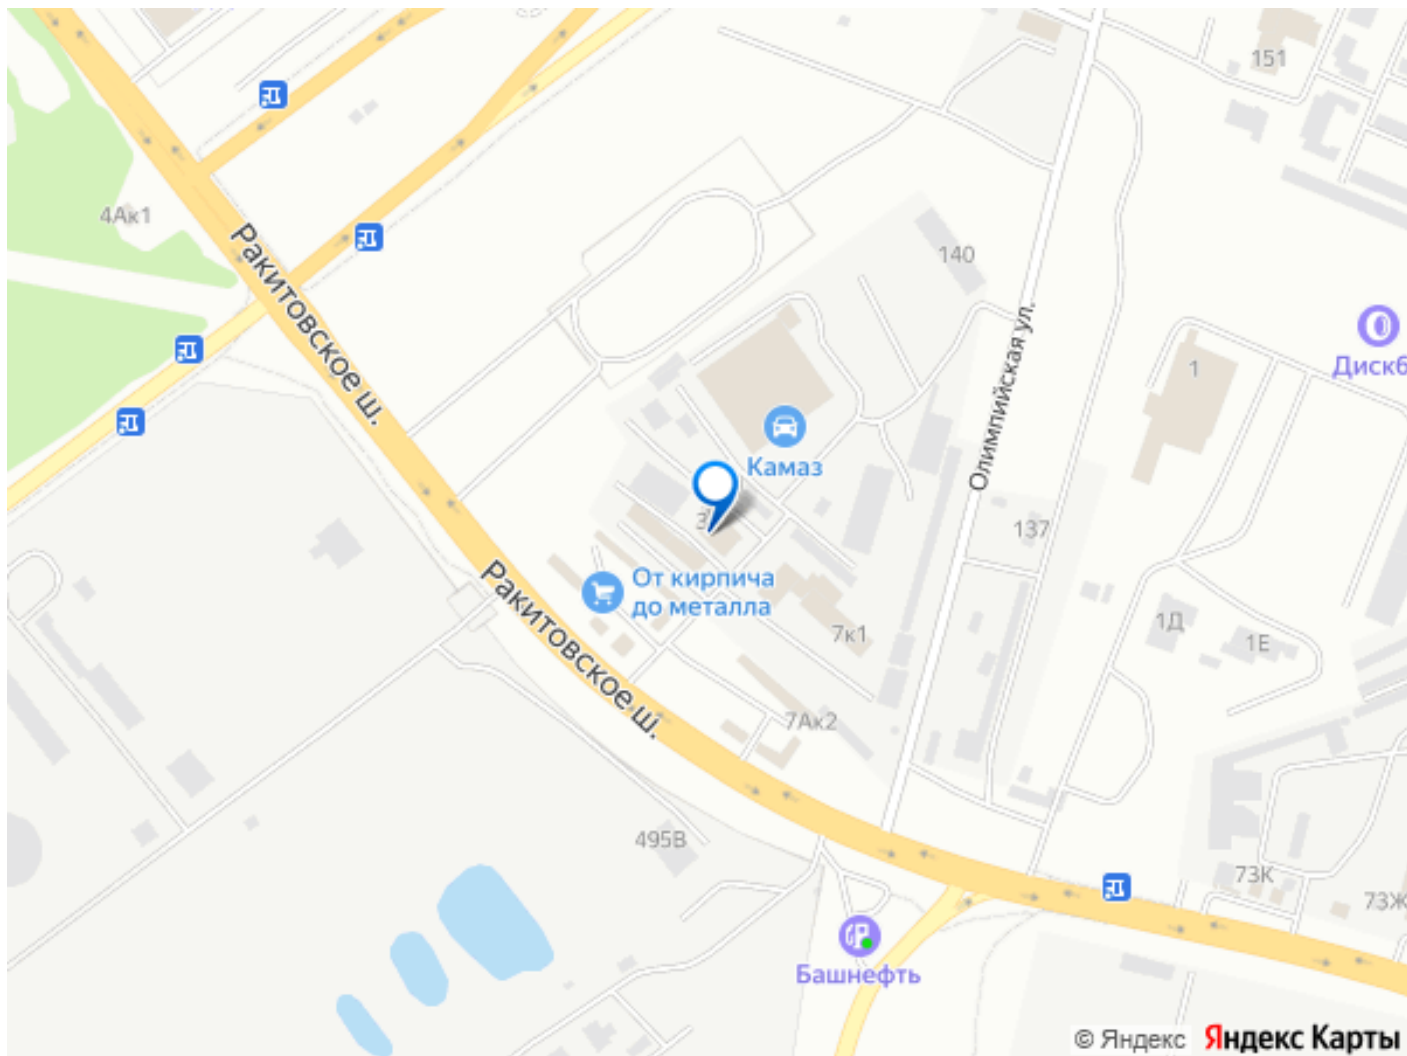

Располагается рядом с новой транспортной
магистралью на пересечении проспекта
К.Маркса/Раковское шоссе. Все площади

для заметок

заняты арендаторами. База состоит из 4 нежилых зданий: 1) административное здание — 3х этажное с подвалом, общей площадью 412,7 м²; 2) магазин - тёплый склад — 1 этажное, общей площадью 135,2 м²; 3) холодный склад (утеплённый), общей площадью 579 м². Высота потолков 6 м. Ворота 4 м. Возможность подвести центральное отопление; 4) помещение под охрану — 2х этажное, общей площадью 19,2м². Круглосуточная охрана. Видеонаблюдение. Центральное отопление. Выделенная мощность 50 кВт, с возможностью увеличения. Своя скважина глубиной 50 м. Территория асфальтирована. Возможность использования открытых площадок. Большая автомобильная парковка. Остановка общественного транспорта в 300 м. В ближайшем окружении: официальный дилер Камаз-сервис, транспортная компания Delko, рынок строительных материалов, административные здания, торгово-сервисные компании, автосервисы, пункт техосмотра и др. Возможное использование: производство, автосервис, ремонтные работы, офисы, складирование, хранение, стоянка и прочее. Доступная локация. Удобные подъездные пути. Возможность маневрирования крупногабаритного транспорта. По всем вопросам можете обращаться к представителю собственника: Григорий. Помощь с оформлением ипотеки и покупки в лизинг. Подписывайтесь на наш профиль, чтобы узнавать о новых локациях первыми! Добавьте это объявление в «избранное» - чтобы не потерять.