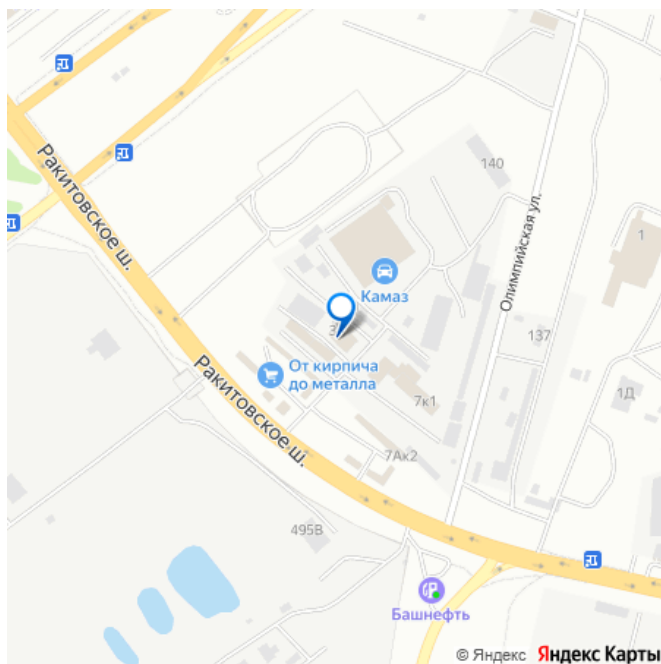

Располагается рядом с новой транспортной
магистралью на пересечении проспекта
К.Маркса/Раковское шоссе. Все площади

для заметок

заняты арендаторами. База состоит из 4 нежилых зданий: 1) административное здание — 3х этажное с подвалом, общей площадью 412,7 м²; 2) магазин - тёплый склад — 1 этажное, общей площадью 135,2 м²; 3) холодный склад (утеплённый), общей площадью 579 м². Высота потолков 6 м. Ворота 4 м. Возможность подвести центральное отопление; 4) помещение под охрану — 2х этажное, общей площадью 19,2м². Круглосуточная охрана. Видеонаблюдение. Центральное отопление. Выделенная мощность 50 кВт, с возможностью увеличения. Своя скважина глубиной 50 м. Территория асфальтирована. Возможность использования открытых площадок. Большая автомобильная парковка. Остановка общественного транспорта в 300 м. В ближайшем окружении: официальный дилер Камаз-сервис, транспортная компания Delko, рынок строительных материалов, административные здания, торгово-сервисные компании, автосервисы, пункт техосмотра и др. Возможное использование: производство, автосервис, ремонтные работы, офисы, складирование, хранение, стоянка и прочее. Доступная локация. Удобные подъездные пути. Возможность маневрирования крупногабаритного транспорта. По всем вопросам можете обращаться к представителю собственника: Григорий. Помощь с оформлением ипотеки и покупки в лизинг. Подписывайтесь на наш профиль, чтобы узнавать о новых локациях первыми! Добавьте это объявление в «избранное» - чтобы не потерять.