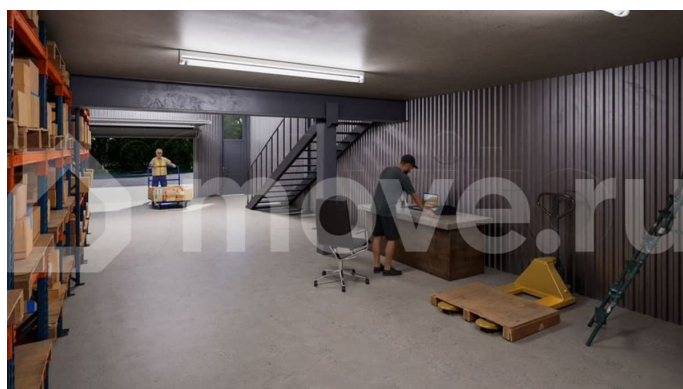

аренды или выкупа. Локация: Рядом с ключевыми магистралями Тольятти. Быстрый доступ к трассам — экономия на логистике. Звоните прямо сейчас или пишите в чат Авито — расскажем детали и подберём для вас всё!