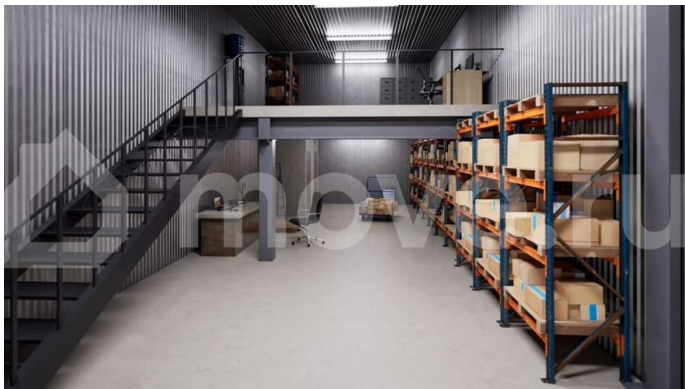

Move.ru - вся недвижимость России