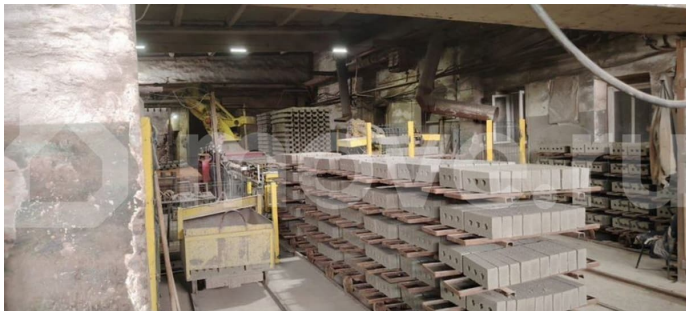

Продаётся сухой производственный цех 2?616 м? с подъездными путями | Тольятти, Хрящевское шоссе Ищете просторное производственное помещение с хорошей логистикой и прямыми подъездными путями? Есть отличный вариант! Адрес: Тольятти, Хрящевское шоссе, д. 1, стр. 1 Площадь: 2?616 м? Назначение: производственное/промышленное  
Характеристики: — Электричество — 150 кВт — Вода и канализация подключены — Центральное отопление — Вентиляция и вытяжка есть — Полы — бетон — 4 ворот под фуру (высота 3 м) — Есть офисная часть и

для заметок

санузел — Помещение сухое, отлично подойдёт под сушку, склад, производство  
Доступ и логистика: — Удобный подъезд для грузового транспорта — Парковка на 4 фуры  
— Прямой доступ с трассы — Охраняемая территория, КПП, пропускной режим, видеонаблюдение  
Подойдёт для: — Производства бетона, металлоконструкций, комплектующих — Складирования и подготовки продукции — Логистики и распределительных центров — Любого промышленного бизнеса  
Возможно, вы: