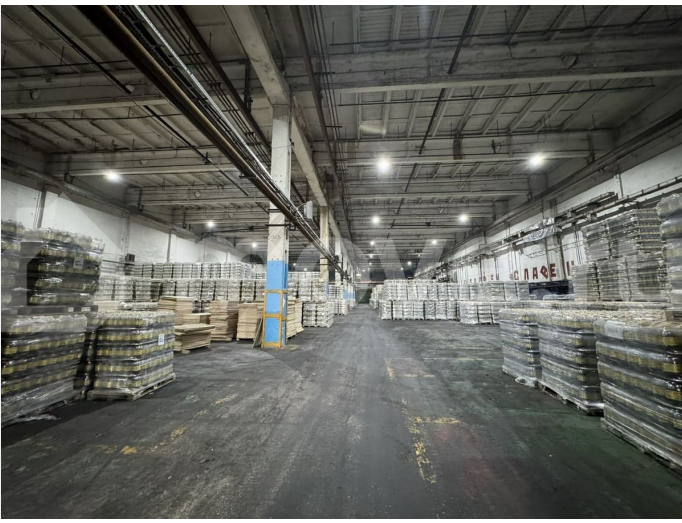

Производственные площади: до 250 000 м² - готовые к использованию или дальнейшему развитию. Ключевые преимущества:

Электроснабжение: по выгодной цене - 4,8 руб./кВт! Водоснабжение: 7 скважин глубиной 250 метров. Канализация - центр. Газ: Подключение 4500 м³/час- отличные условия для производства.

для заметок

Железнодорожная ветка – удобная логистика для вашего бизнеса. Любые площади, от самых маленьких до огромных. Земельные участки с готовыми полами и подведенной инфраструктурой. Не упустите шанс приобрести готовый промышленный комплекс с полной инфраструктурой!