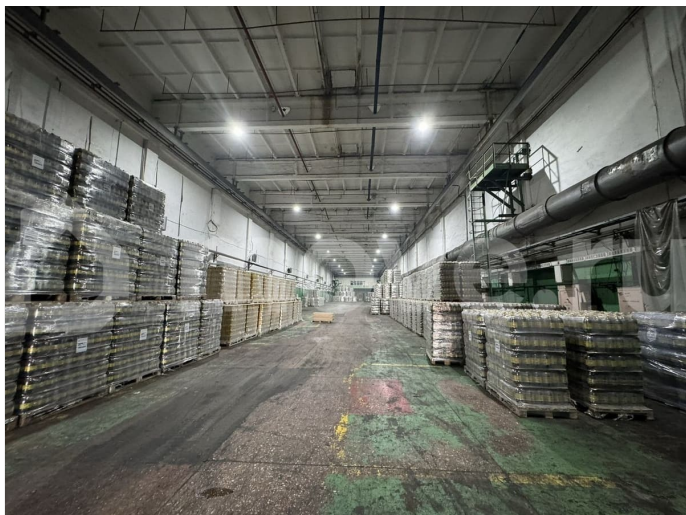

Детали объекта

Тип сделки

Продам

Раздел

[Коммерческая недвижимость](#)

Описание

Аренда/Продажа - производственных помещений г. Сызрань (Сызрань-пластик) с развитой инфраструктурой!

Местоположение: г. Сызрань, Саратовское шоссе, 4 Площадь: 86 гектаров (860 000 м²) - идеально для масштабного проекта!

Производственные площади: до 250 000 м² - готовые к использованию или дальнейшему развитию. Ключевые преимущества:

Электроснабжение: по выгодной цене - 4,8 руб./кВт! Водоснабжение: 7 скважин глубиной 250 метров. Канализация - центр. Газ: Подключение 4500 м³/час- отличные условия для производства.

для заметок

Железнодорожная ветка – удобная логистика для вашего бизнеса. Любые площади, от самых маленьких до огромных. Земельные участки с готовыми полами и подведенной инфраструктурой. Не упустите шанс приобрести готовый промышленный комплекс с полной инфраструктурой!