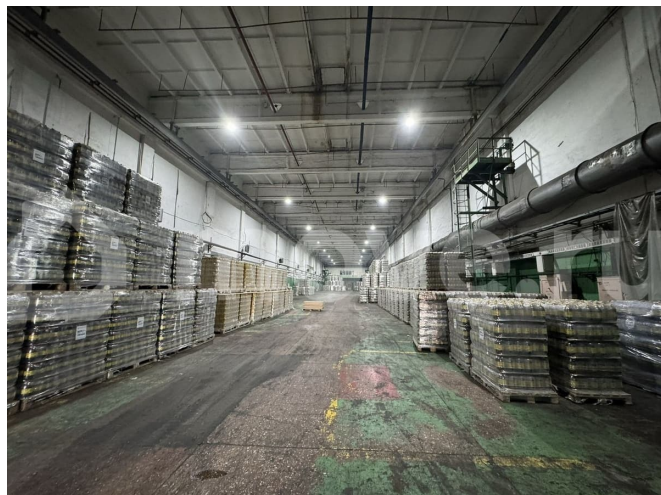

Детали объекта

Тип сделки

Продам

Раздел

[Коммерческая недвижимость](#)

Описание

Аренда/Продажа - производственных помещений г. Сызрань (Сызрань-пластик) с развитой инфраструктурой!

Местоположение: г. Сызрань, Саратовское шоссе, 4 Площадь: 86 гектаров (860 000 м²) - идеально для масштабного проекта!

Производственные площади: до 250 000 м² - готовые к использованию или дальнейшему развитию. Ключевые преимущества:

Электроснабжение: по выгодной цене - 4,8 руб./кВт! Водоснабжение: 7 скважин глубиной 250 метров. Канализация - центр. Газ: Подключение 4500 м³/час- отличные условия для производства.

для заметок

Железнодорожная ветка – удобная логистика для вашего бизнеса. Любые площади, от самых маленьких до огромных. Земельные участки с готовыми полами и подведенной инфраструктурой. Не упустите шанс приобрести готовый промышленный комплекс с полной инфраструктурой!