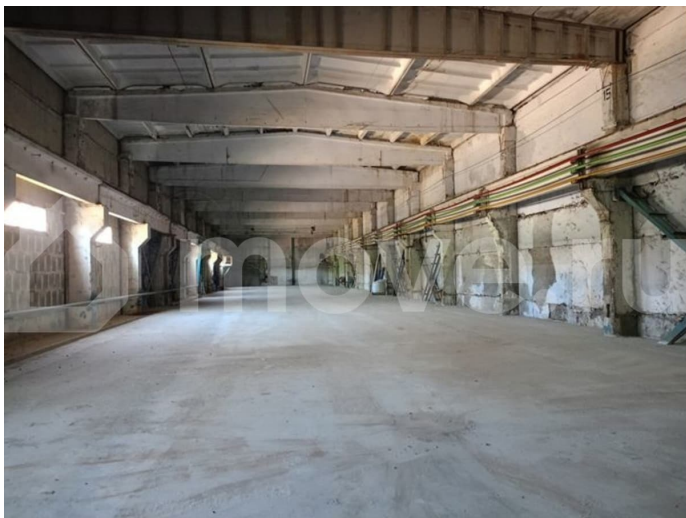

офис..... Хороший ТОРГ!!! Есть другие базы на продажу в Тольятти!