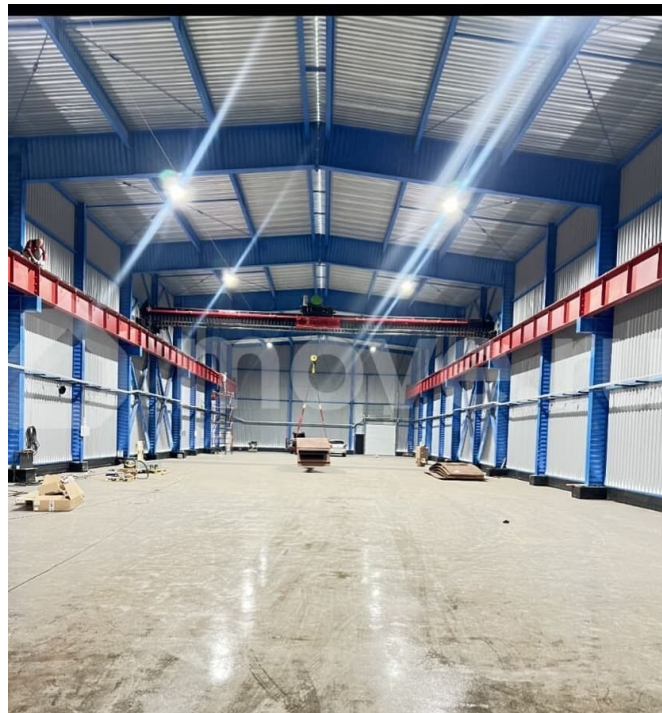

1200 м²

Детали объекта

Тип сделки

Продам

Раздел

[Коммерческая недвижимость](#)

Описание

Продается база в черте города подъездные дороги до базы: ?Цех (1188 м²): Холодное исполнение, каркас европейского стиля самый современный в строительстве, рабочая высота (11м!), обеспыленный пол с двойным армирование 200мм и ударопрочным покрытием. ?Кран-балка: Грузоподъемность (10тонн) Светодиодное освещение. В конструктив заложена возможность утепления. Въезд позволяет заезжать трал с негабаритным грузом. ?Офис (240 м²): 2 этажа, евроремонт, очень теплый 12кв котла достаточно, кабинет руководителя, опен офис, санузлы, кухня, стильные стеклянные

для заметок

перегородки, высокие потолки 4 м.
Панорамные окна в пол, каркас по европейской технологии, облицовка виброцементный сайдинг. В офис заведен оптоволоконный интернет. Большая парковка перед офисом. Вода и канализация автономная. Душевые, перевалки и обеденная зона для работников, склад для ценного оборудования. ?Земля (1 га): Участок в собственности. Огромная площадка для разворота еврофур и открытого хранения. ?Электричество: 150 (кВт) заведено в цех и разводка по всей длине цеха. Перед цехом площадка из бетонных плит. Возможна продажа с соседним участком 1га со значительной скидкой