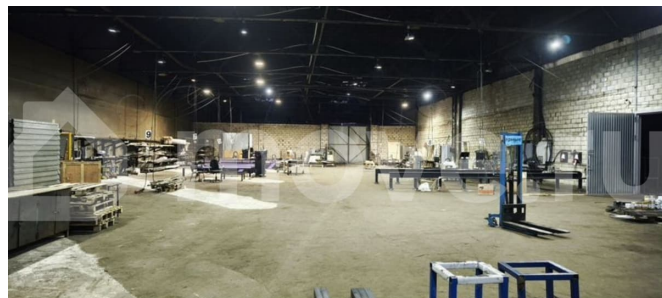

Детали объекта

Тип сделки

Продам

Раздел

[Коммерческая недвижимость](#)

Описание

Продаются два смежных производственных помещения 1053м2 и 1423м2. Самая ближняя промышленная база в Автозаводском районе - 250 метров от Южного шоссе. Удобные подъездные пути. Асфальтированная дорога. Отдельная парковка. Независимый вход. Общая площадь включает производственные и офисные помещения 80/20%. 2х этажный АБК со свежим ремонтом . Интернет, видеонаблюдение, центральное отопление. В офисных помещениях есть альтернативное отопление на период межсезонья. Размер производственных помещений: 1. 36x24, производственные и подсобные 2. 52x23

для заметок

производственные одним объемом Полы ровные под высокую нагрузку. Электроэнергия 150 кВт, есть возможность увеличения. Высокие потолки 9,8 м (6,4 до фермы). Земля в долгосрочной аренде. Цена 38 тр/м2 общей площади. Стоимость 1. 1053м2 40 млн.руб. с НДС 2. 1423м2 54 млн.руб. с НДС Возможна продажа с арендатором. Продажа от собственника. Полная готовность для деятельности «прямо сегодня».