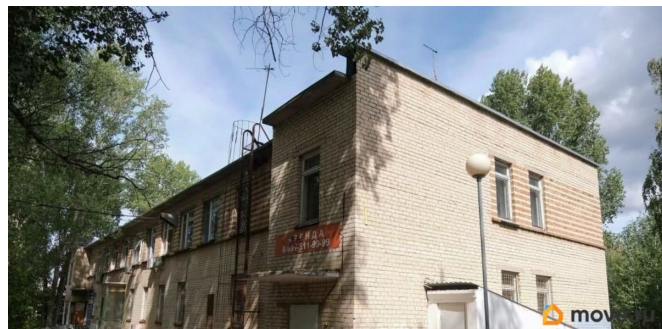

**Самарская область, Тольятти, Полевая
улица, 28**

23 000 000 ₺

Самарская область, Тольятти, Полевая улица, 28

Округ

[Тольятти, Комсомольский район](#)

Улица

[улица Полевая](#)

ОСЗ - Отдельно стоящее здание

Общая площадь

1106 м²

Детали объекта

Тип сделки

Продам

Раздел

[Коммерческая недвижимость](#)

Описание

Продается часть здания площадью 1106,1 кв. м на 1,2 этажах и в подвале 2-этажного здания. Земельный участок 1 370 кв. м, КН 63:09:0201055:185, в собственности. Все коммуникации центральные. Выделенная мощность 14 кВт. В здании 4 отдельных входа, вход в подвал с улицы, через отдельный лестничный портал. Здание расположено в центре поселка Поволжский. Высокий пешеходный и автомобильный трафик. Рядом со зданием парковка, в шаговой доступности остановки

для заметок

общественного транспорта. Отличное местоположение, рядом магазины, аптеки, школа, поликлиника, большой жилой массив. Подойдет под офис, оказание услуг населению, производство и многое другое. Продажа от собственника — юридического лица ПАО «Ростелеком». Цена указана с учетом НДС. Не является офертой. Звоните! С удовольствием ответим на все вопросы.