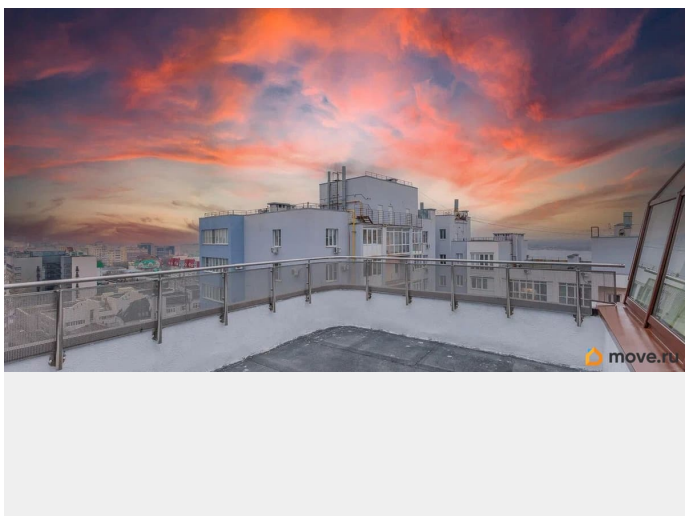

мансардными деревянными окнами и панорамным остеклением. Высота потолка во втором свете 7 м. Под стеклянным куполом с открытыми видовыми на Волгу террасами. Планировки прикладываю в объявлении.