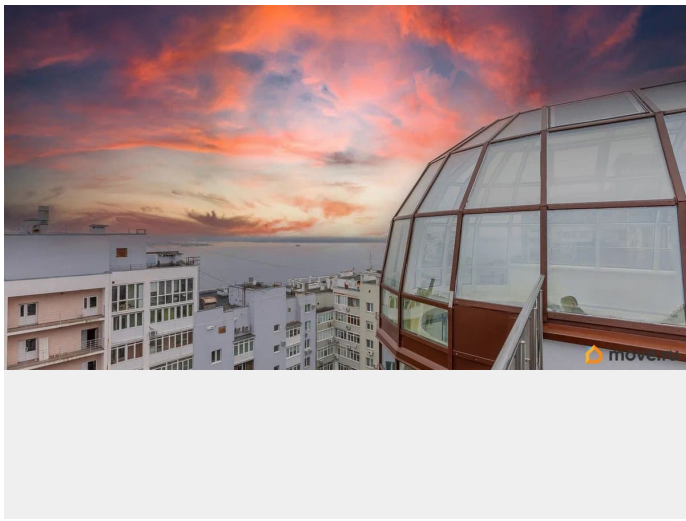

Move.ru - вся недвижимость России