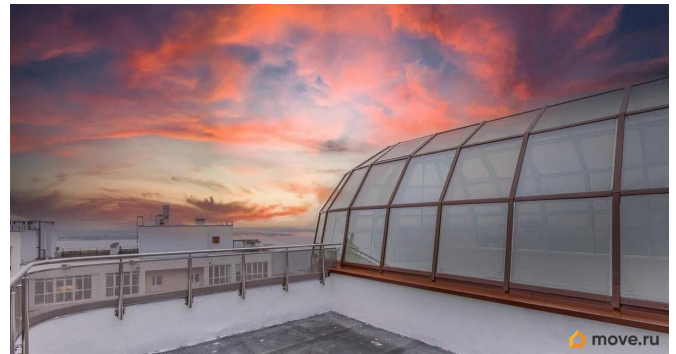

🕒 Создано: 26.12.2025 в 13:12

🔄 Обновлено: 30.03.2026 в 00:59

Собственник

79178291242

**Самарская область, Самара, улица
Степана Разина, 154**

61 000 000 ₺

Самарская область, Самара, улица Степана Разина, 154

Округ

[Самара, Самарский район](#)

Улица

[улица Степана Разина](#)

Квартира

Количество комнат

6

Высота потолков

3.7 м

Площадь кухни

85 м²

Общая площадь

370 м²

Этаж

8/9

Детали объекта

Тип сделки

Продам

Раздел

[Квартиры](#)

Тип санузла

раздельный

Вид из окна

для заметок