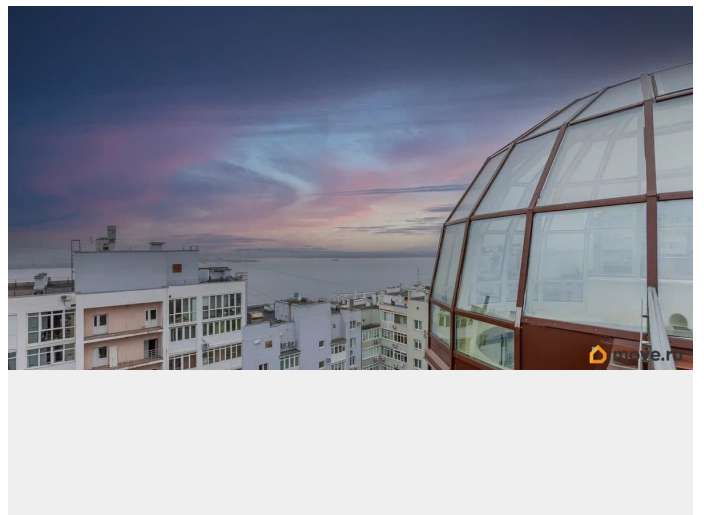

мансардными деревянными окнами и панорамным остеклением. Высота потолка во втором свете 7 м. Под стеклянным куполом с открытыми видовыми на Волгу террасами. Планировки прикладываю в объявлении.