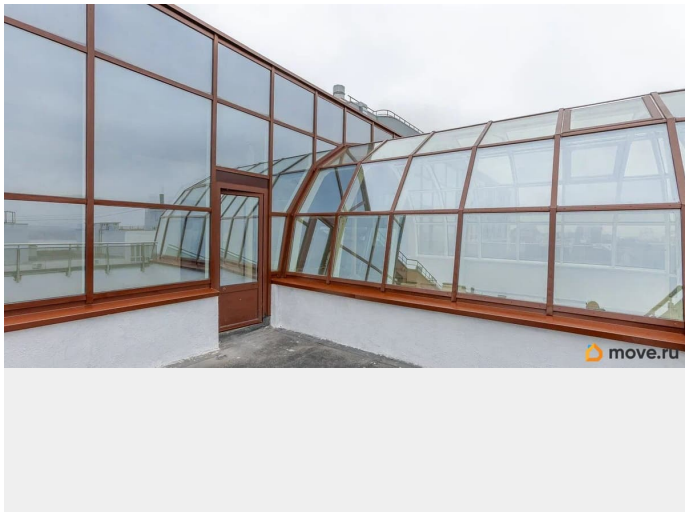

да

возможна ипотека, лифт, парковка

Описание

Продается эксклюзивный двухуровневый Пентхаус на тихой улице Степана Разина. Клубный дом на 30 квартир, паркинг, охрана, Консьерж, видеонаблюдение. Общая площадь 370 м². Пентхаус расположен на последних этажах дома, 8 и 9, не имеет смежных стен с соседями. Высота потолков на 8 этаже - 3 м, На 9 этаже 3.7 м. 8 этаж свободная планировка, площадь 217 м², панорамные окна выходят на три стороны города. 9 этаж, площадь которого 156 м² из которых из которых 32 м² составляют две открытые террасы с видом на Волгу. Локация уникальная: шаговая доступность до Набережной с Некрасовского спуска. Поблизости Струковский парк для летних прогулок и наш Самарский Арбат улица Куйбышева с ресторанами, бутиками и уютными кофейнями. В Пентхаусе выполнена предчистовая отделка. В подъезде и на этажах сделан дизайнерский ремонт. Объект можно разделить на две квартиры : одна на 8 другая на 9 этажах, есть входы с подъезда. Это классический Пентхаус по форме напоминающий шляпу, на 8 этаже с

мансардными деревянными окнами и панорамным остеклением. Высота потолка во втором свете 7 м. Под стеклянным куполом с открытыми видовыми на Волгу террасами. Планировки прикладываю в объявлении.

Move.ru - вся недвижимость России