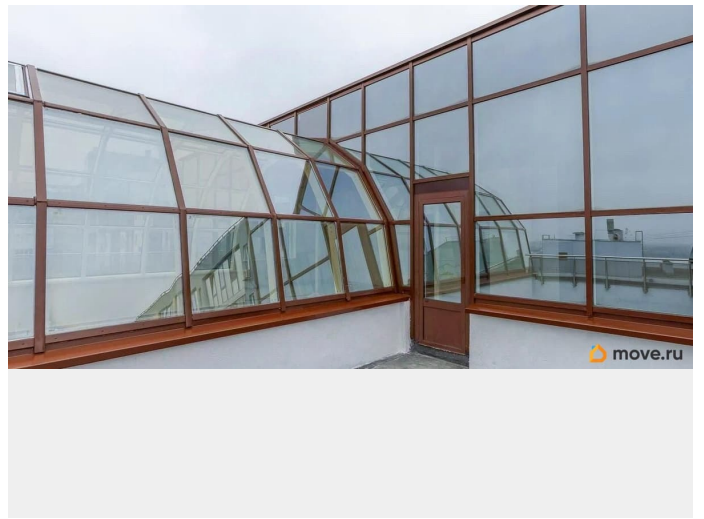

да

возможна ипотека, лифт, парковка

Описание

Продается эксклюзивный двухуровневый Пентхаус на тихой улице Степана Разина. Клубный дом на 30 квартир, паркинг, охрана, Консьерж, видеонаблюдение. Общая площадь 370 м². Пентхаус расположен на последних этажах дома, 8 и 9, не имеет смежных стен с соседями. Высота потолков на 8 этаже - 3 м, На 9 этаже 3.7 м. 8 этаж свободная планировка, площадь 217 м², панорамные окна выходят на три стороны города. 9 этаж, площадь которого 156 м² из которых из которых 32 м² составляют две открытые террасы с видом на Волгу. Локация уникальная: шаговая доступность до Набережной с Некрасовского спуска. Поблизости Струковский парк для летних прогулок и наш Самарский Арбат улица Куйбышева с ресторанами, бутиками и уютными кофейнями. В Пентхаусе выполнена предчистовая отделка. В подъезде и на этажах сделан дизайнерский ремонт. Объект можно разделить на две квартиры : одна на 8 другая на 9 этажах, есть входы с подъезда. Это классический Пентхаус по форме напоминающий шляпу, на 8 этаже с

мансардными деревянными окнами и панорамным остеклением. Высота потолка во втором свете 7 м. Под стеклянным куполом с открытыми видовыми на Волгу террасами. Планировки прикладываю в объявлении.

Move.ru - вся недвижимость России