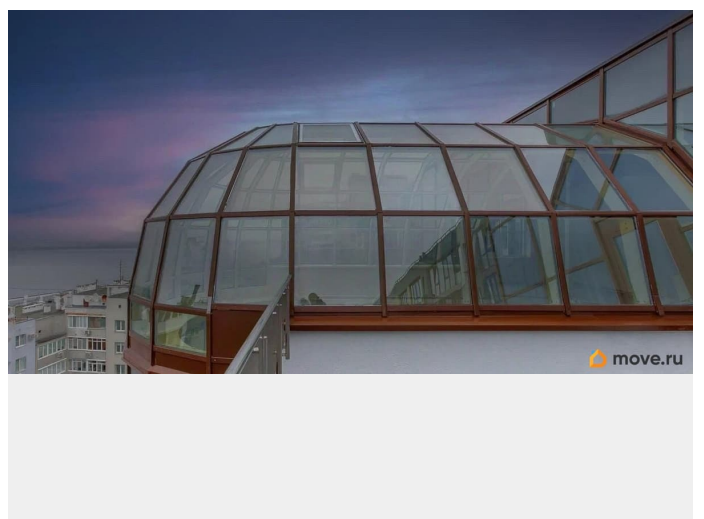

мансардными деревянными окнами и панорамным остеклением. Высота потолка во втором свете 7 м. Под стеклянным куполом с открытыми видовыми на Волгу террасами. Планировки прикладываю в объявлении.