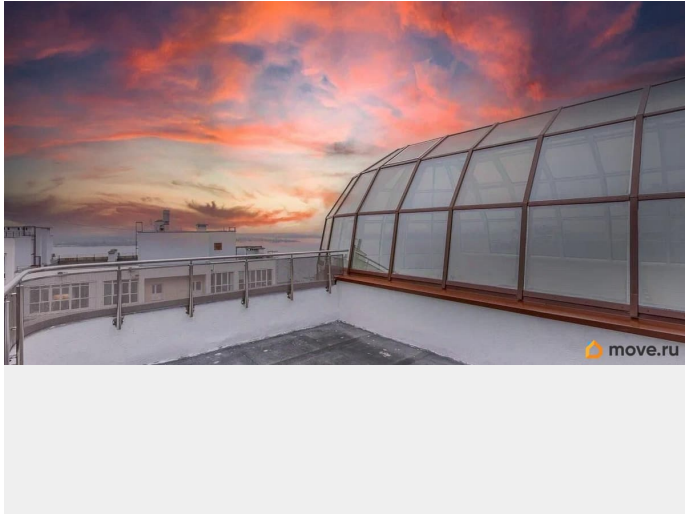

мансардными деревянными окнами и панорамным остеклением. Высота потолка во втором свете 7 м. Под стеклянным куполом с открытыми видовыми на Волгу террасами. Планировки прикладываю в объявлении.