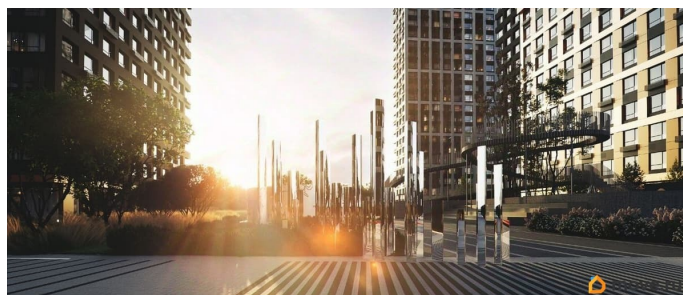

### Описание

для заметок

 move.ru

Продаётся 4-комнатная квартира в сданном доме (Липецкая улица, 1 (дом 1)), срок сдачи: I-кв. 2026, общей площадью 98.7 кв.м., на 2 этаже. Новый жилой комплекс «Green River» от застройщика «Древо» расположен по адресу Самара, Липецкая улица.