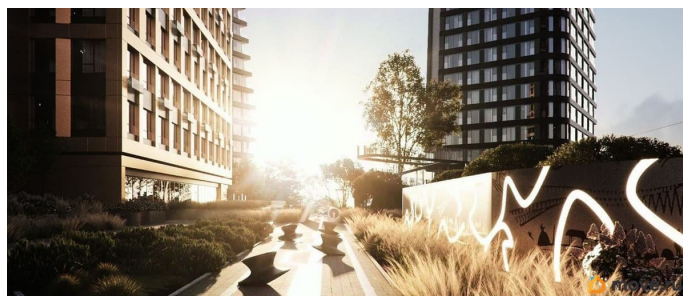

### Описание

для заметок

 move.ru

Продаётся 4-комнатная квартира в сданном доме (Липецкая улица, 1 (дом 1)), срок сдачи: I-кв. 2026, общей площадью 98.7 кв.м., на 2 этаже. Новый жилой комплекс «Green River» от застройщика «Древо» расположен по адресу Самара, Липецкая улица.