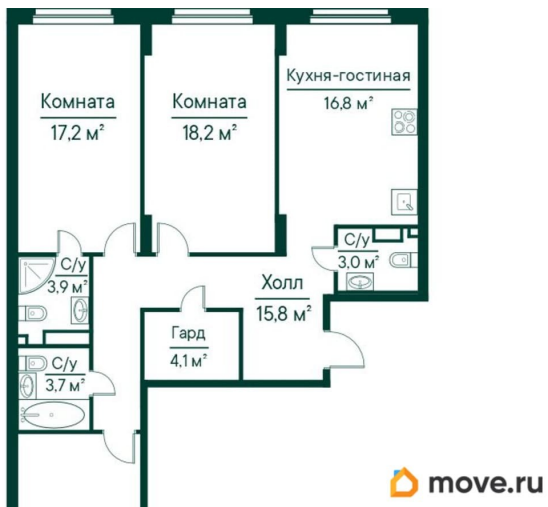

### Квартира

Количество комнат

4

Общая площадь

98.7 м<sup>2</sup>

Этаж

2/29

### Описание

для заметок

 move.ru

Продаётся 4-комнатная квартира в сданном доме (Липецкая улица, 1 (дом 1)), срок сдачи: I-кв. 2026, общей площадью 98.7 кв.м., на 2 этаже. Новый жилой комплекс «Green River» от застройщика «Древо» расположен по адресу Самара, Липецкая улица.