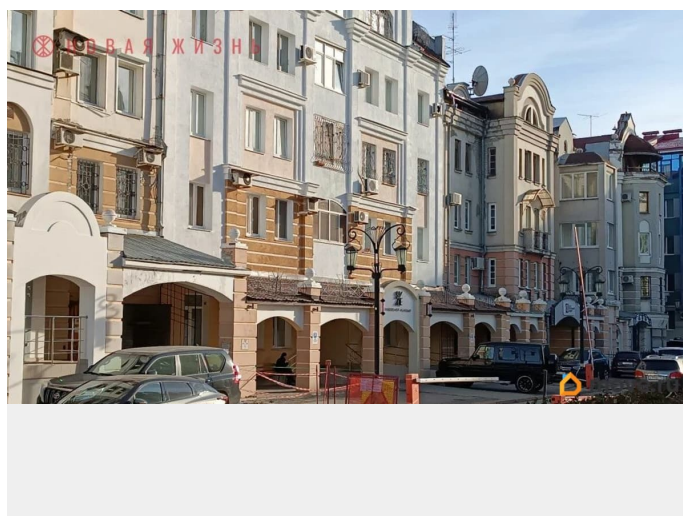

имени Н. А. Хардиной; Гимназия 3 Корпус 2; Школа 13 имени Героя Советского Союза Санчинова Ф. В.; МБОУ школа 63. Кафе и рестораны. Парки и скверы. Торговые центры и супермаркеты.