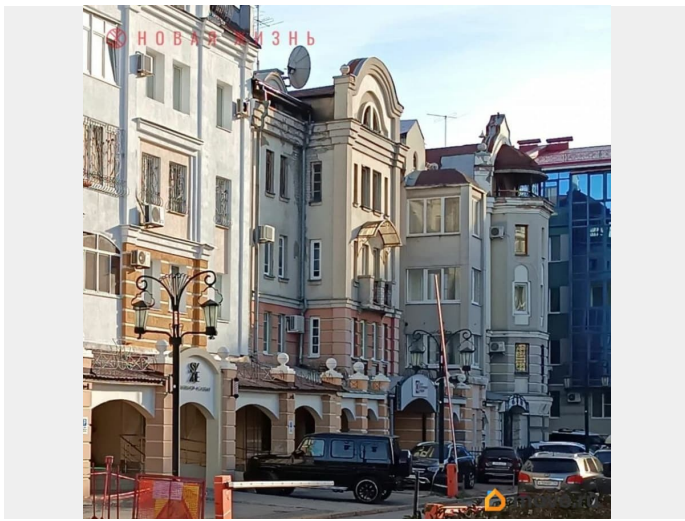

Move.ru - вся недвижимость России