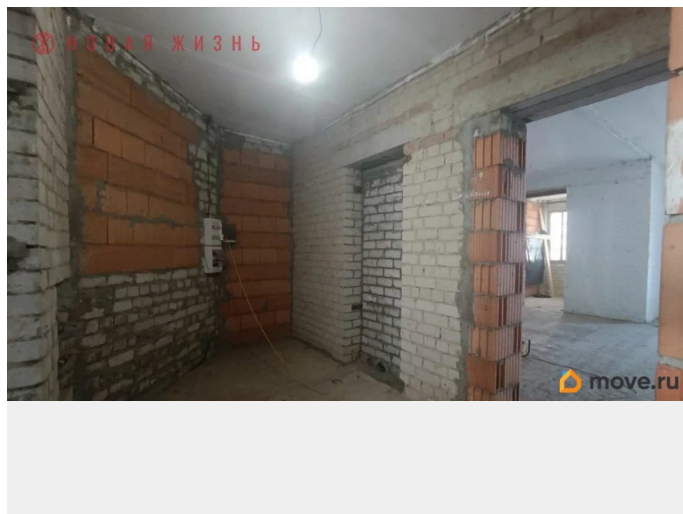

имени Н. А. Хардиной; Гимназия 3 Корпус 2; Школа 13 имени Героя Советского Союза Санчинова Ф. В.; МБОУ школа 63. Кафе и рестораны. Парки и скверы. Торговые центры и супермаркеты.