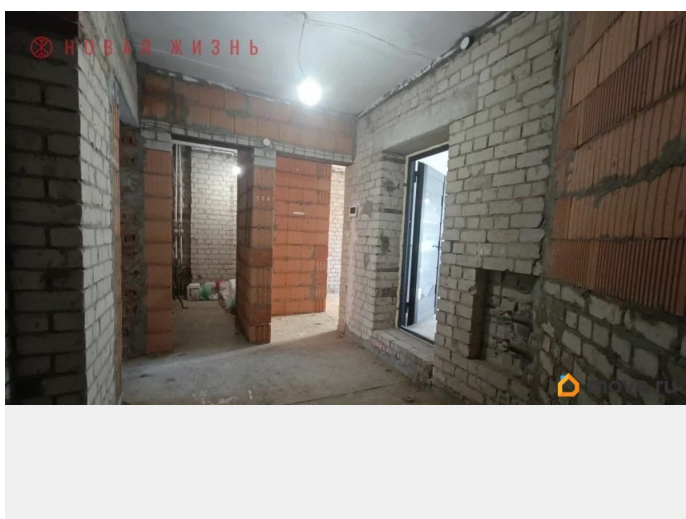

имени Н. А. Хардиной; Гимназия 3 Корпус 2; Школа 13 имени Героя Советского Союза Санчинова Ф. В.; МБОУ школа 63. Кафе и рестораны. Парки и скверы. Торговые центры и супермаркеты.