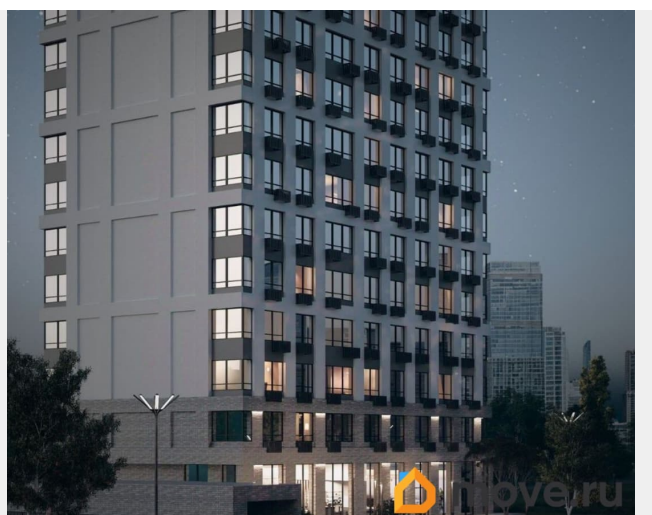

## Описание

Продаётся 4-комнатная квартира в строящемся доме (Корпус 1), срок сдачи: III-кв. 2027, общей площадью 104.52 кв.м., на 14 этаже. Новый жилой комплекс «Высота» от застройщика «СЗ СПЕКТРСТРОЙ» расположен по адресу Самара, Ново-Садовая улица.