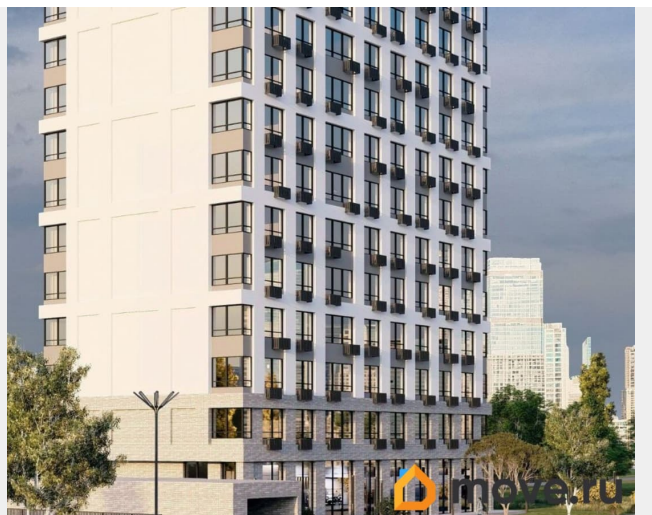

## Описание

Продаётся 4-комнатная квартира в строящемся доме (Корпус 1), срок сдачи: III-кв. 2027, общей площадью 104.52 кв.м., на 14 этаже. Новый жилой комплекс «Высота» от застройщика «СЗ СПЕКТРСТРОЙ» расположен по адресу Самара, Ново-Садовая улица.