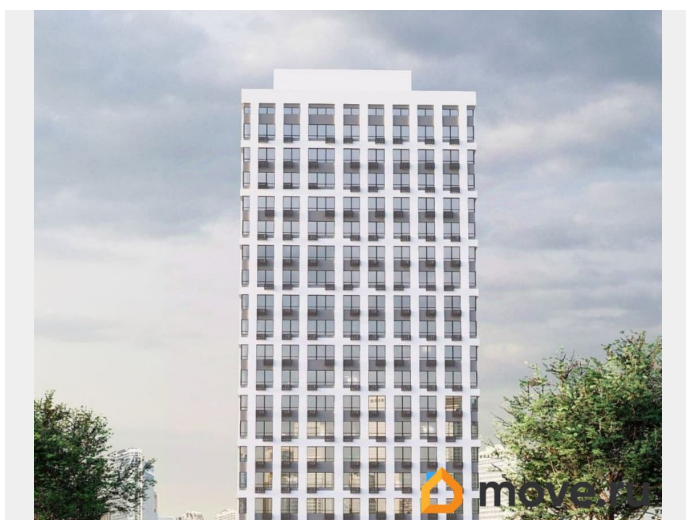

## Описание

Продаётся 4-комнатная квартира в строящемся доме (Корпус 1), срок сдачи: III-кв. 2027, общей площадью 104.52 кв.м., на 14 этаже. Новый жилой комплекс «Высота» от застройщика «СЗ СПЕКТРСТРОЙ» расположен по адресу Самара, Ново-Садовая улица.