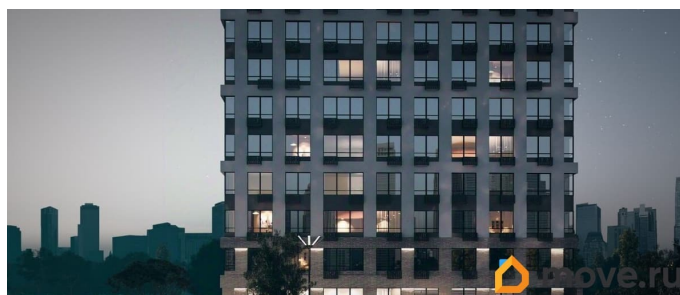

## Описание

Продаётся 4-комнатная квартира в строящемся доме (Корпус 1), срок сдачи: III-кв. 2027, общей площадью 104.52 кв.м., на 14 этаже. Новый жилой комплекс «Высота» от застройщика «СЗ СПЕКТРСТРОЙ» расположен по адресу Самара, Ново-Садовая улица.