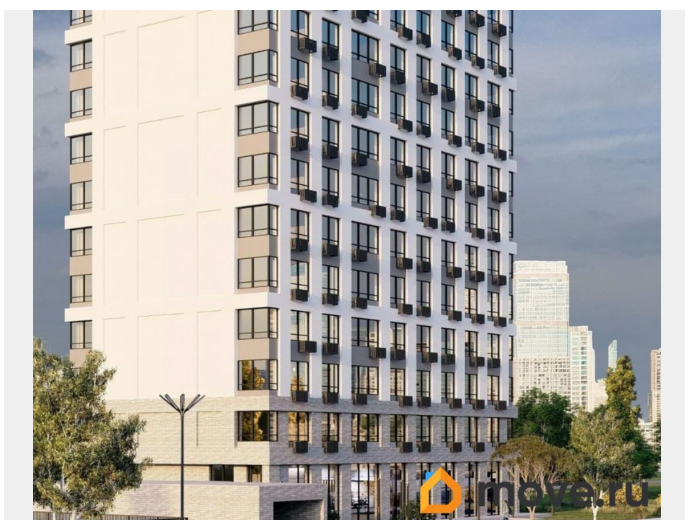

## Описание

Продаётся 4-комнатная квартира в строящемся доме (Корпус 1), срок сдачи: III-кв. 2027, общей площадью 104.52 кв.м., на 8 этаже. Новый жилой комплекс «Высота» от застройщика «СЗ СПЕКТРСТРОЙ» расположен по адресу Самара, Ново-Садовая улица.