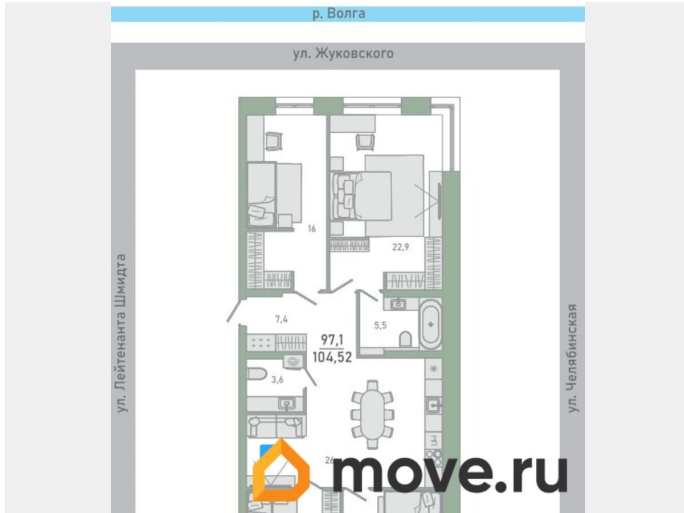

## Квартира

Количество комнат

4

Высота потолков

2.7 м

Общая площадь

104.52 м<sup>2</sup>

Этаж

## Описание

Продаётся 4-комнатная квартира в строящемся доме (Корпус 1), срок сдачи: III-кв. 2027, общей площадью 104.52 кв.м., на 5 этаже. Новый жилой комплекс «Высота» от застройщика «СЗ СПЕКТРСТРОЙ» расположен по адресу Самара, Ново-Садовая улица.