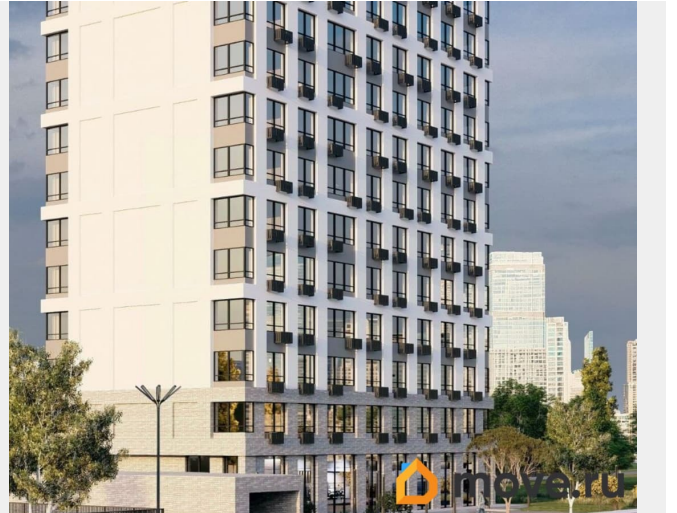

## Описание

Продаётся 4-комнатная квартира в строящемся доме (Корпус 1), срок сдачи: III-кв. 2027, общей площадью 104.52 кв.м., на 5 этаже. Новый жилой комплекс «Высота» от застройщика «СЗ СПЕКТРСТРОЙ» расположен по адресу Самара, Ново-Садовая улица.