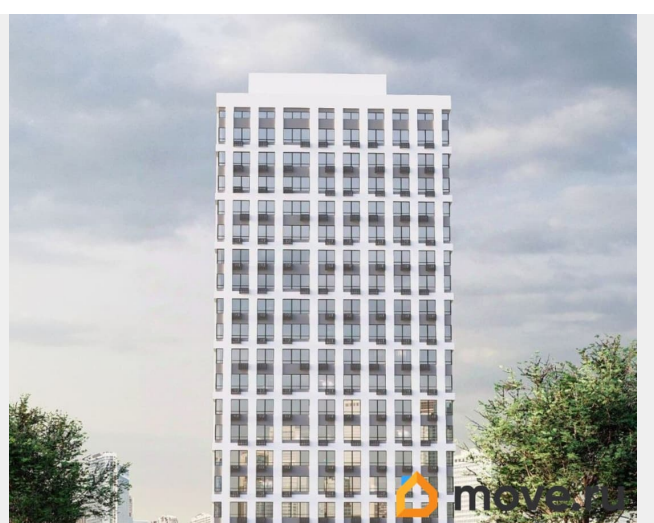

Квартира в новостройке

да

Год сдачи

3 квартал 2027 г.

для заметок

Описание

Продаётся 4-комнатная квартира в строящемся доме (Корпус 1), срок сдачи: III-кв. 2027, общей площадью 104.52 кв.м., на 11 этаже. Новый жилой комплекс «Высота» от застройщика «СЗ СПЕКТРСТРОЙ» расположен по адресу Самара, Ново-Садовая улица.