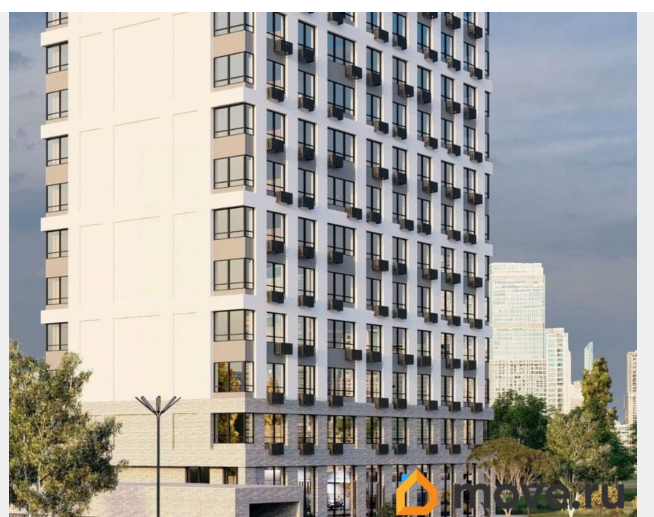

Квартира в новостройке

да

Год сдачи

3 квартал 2027 г.

для заметок

Описание

Продаётся 4-комнатная квартира в строящемся доме (Корпус 1), срок сдачи: III-кв. 2027, общей площадью 104.52 кв.м., на 11 этаже. Новый жилой комплекс «Высота» от застройщика «СЗ СПЕКТРСТРОЙ» расположен по адресу Самара, Ново-Садовая улица.