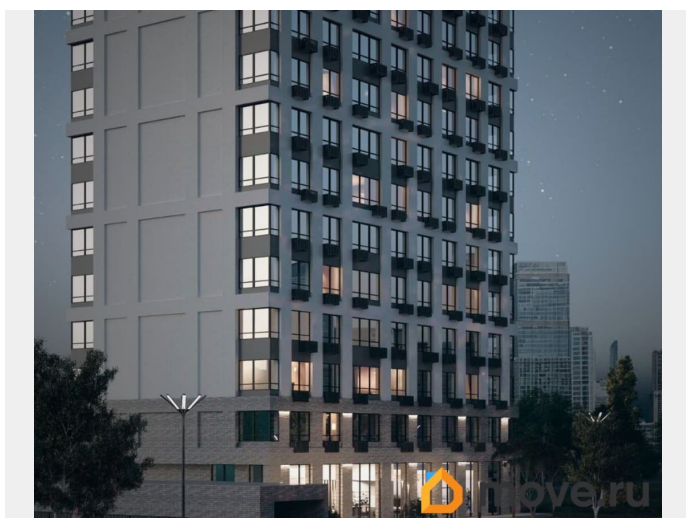

Квартира в новостройке

да

Год сдачи

3 квартал 2027 г.

для заметок

Описание

Продаётся 4-комнатная квартира в строящемся доме (Корпус 1), срок сдачи: III-кв. 2027, общей площадью 104.52 кв.м., на 11 этаже. Новый жилой комплекс «Высота» от застройщика «СЗ СПЕКТРСТРОЙ» расположен по адресу Самара, Ново-Садовая улица.