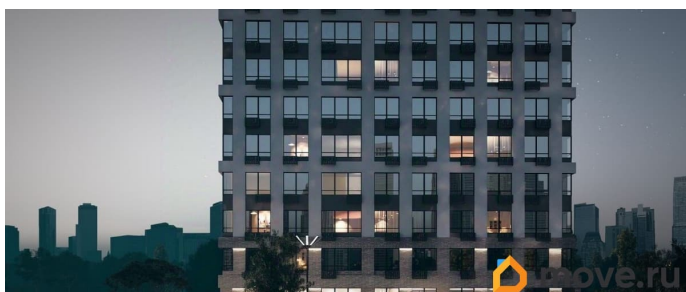

Квартира в новостройке

да

Год сдачи

3 квартал 2027 г.

для заметок

Описание

Продаётся 4-комнатная квартира в строящемся доме (Корпус 1), срок сдачи: III-кв. 2027, общей площадью 104.52 кв.м., на 11 этаже. Новый жилой комплекс «Высота» от застройщика «СЗ СПЕКТРСТРОЙ» расположен по адресу Самара, Ново-Садовая улица.