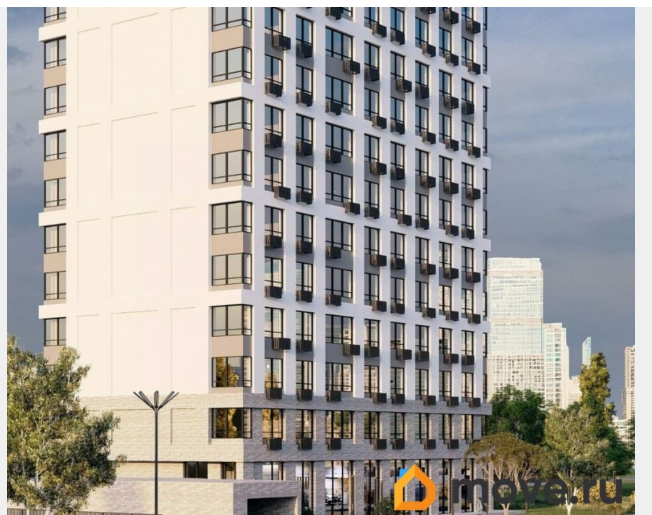

для заметок

Описание

Продаётся 4-комнатная квартира в строящемся доме (Корпус 1), срок сдачи: III-кв. 2027, общей площадью 104.52 кв.м., на 9 этаже. Новый жилой комплекс «Высота» от застройщика «СЗ СПЕКТРСТРОЙ» расположен по адресу Самара, Ново-Садовая улица.