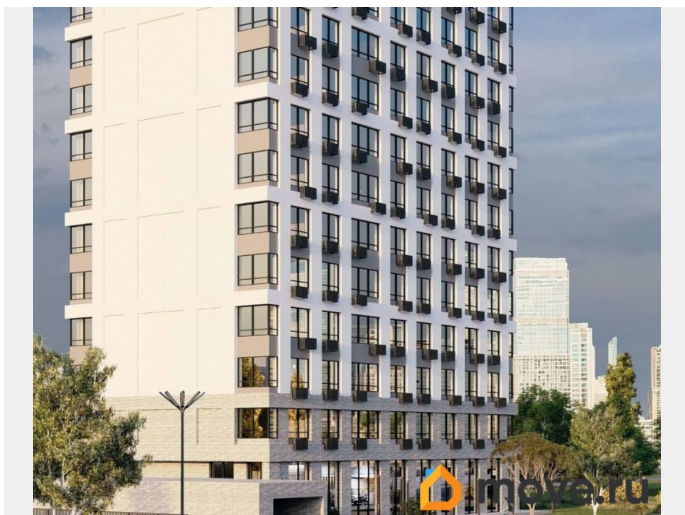

для заметок

Описание

Продаётся 4-комнатная квартира в строящемся доме (Корпус 1), срок сдачи: III-кв. 2027, общей площадью 104.52 кв.м., на 13 этаже. Новый жилой комплекс «Высота» от застройщика «СЗ СПЕКТРСТРОЙ» расположен по адресу Самара, Ново-Садовая улица.