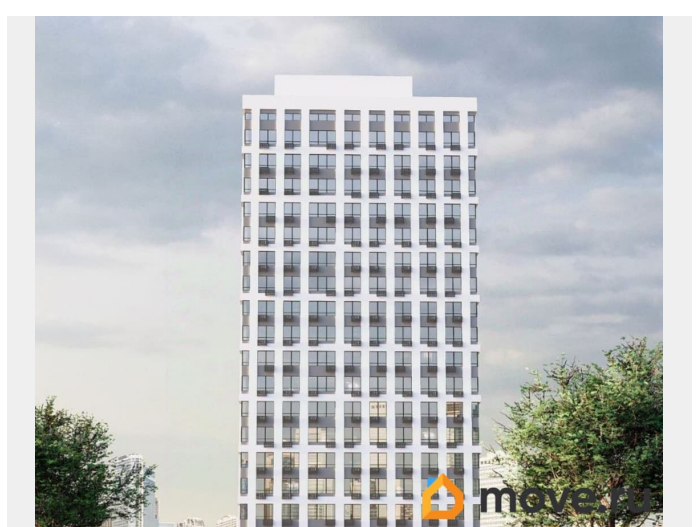

🕒 Создано: 30.09.2024 в 18:10

🔄 Обновлено: 06.04.2026 в 21:55

Самарская область, Самара, улица Ново-Садовая (дублер), Корпус 1

20 904 000 ₺

Самарская область, Самара, улица Ново-Садовая (дублер),
Корпус 1

для заметок

Описание

Продаётся 4-комнатная квартира в строящемся доме (Корпус 1), срок сдачи: III-кв. 2027, общей площадью 104.52 кв.м., на 13 этаже. Новый жилой комплекс «Высота» от застройщика «СЗ СПЕКТРСТРОЙ» расположен по адресу Самара, Ново-Садовая улица.