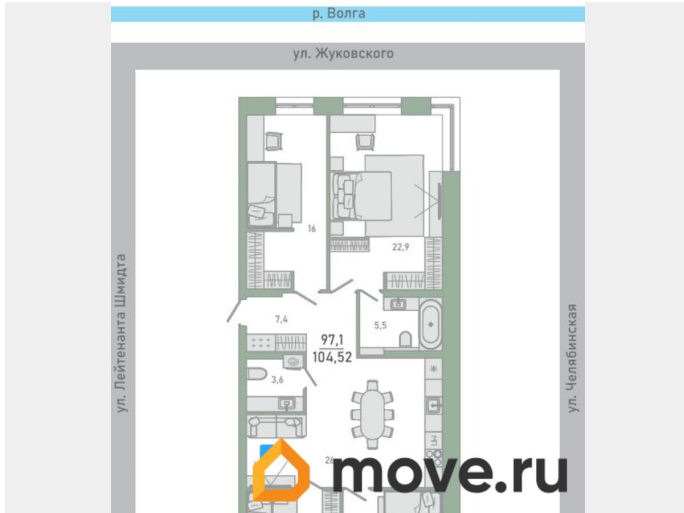

104.52 м²

Этаж

16/19

Детали объекта

Тип сделки

Продам

Раздел

[Квартиры](#)

Продаётся 4-комнатная квартира в строящемся доме (Корпус 1), срок сдачи: III-кв. 2027, общей площадью 104.52 кв.м., на 16 этаже. Новый жилой комплекс «Высота» от застройщика «СЗ СПЕКТРСТРОЙ» расположен по адресу Самара, Ново-Садовая улица.