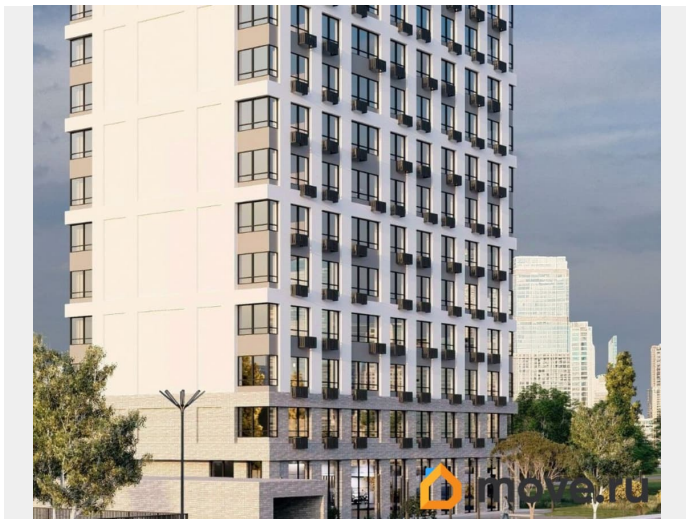

Продаётся 4-комнатная квартира в строящемся доме (Корпус 1), срок сдачи: III-кв. 2027, общей площадью 104.52 кв.м., на 16 этаже. Новый жилой комплекс «Высота» от застройщика «СЗ СПЕКТРСТРОЙ» расположен по адресу Самара, Ново-Садовая улица.