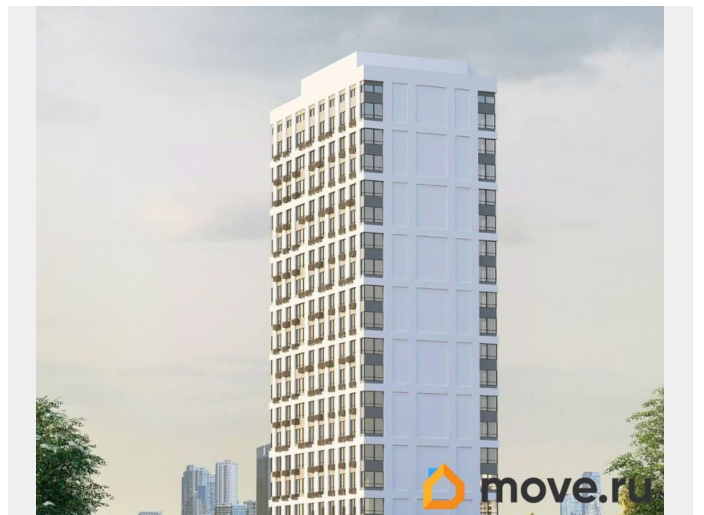

Продаётся 4-комнатная квартира в строящемся доме (Корпус 1), срок сдачи: III-кв. 2027, общей площадью 104.52 кв.м., на 16 этаже. Новый жилой комплекс «Высота» от застройщика «СЗ СПЕКТРСТРОЙ» расположен по адресу Самара, Ново-Садовая улица.