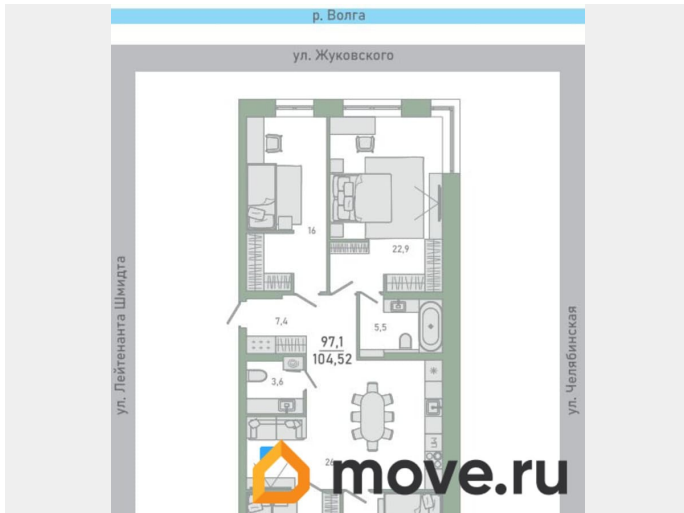

## Квартира

Количество комнат

4

Высота потолков

2.7 м

Общая площадь

104.52 м<sup>2</sup>

Этаж

## Описание

Продаётся 4-комнатная квартира в строящемся доме (Корпус 1), срок сдачи: III-кв. 2027, общей площадью 104.52 кв.м., на 3 этаже. Новый жилой комплекс «Высота» от застройщика «СЗ СПЕКТРСТРОЙ» расположен по адресу Самара, Ново-Садовая улица.