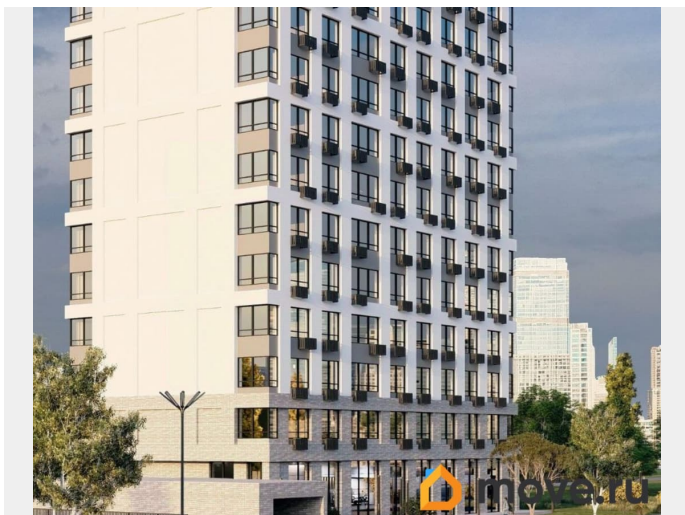

## Описание

Продаётся 4-комнатная квартира в строящемся доме (Корпус 1), срок сдачи: III-кв. 2027, общей площадью 104.52 кв.м., на 3 этаже. Новый жилой комплекс «Высота» от застройщика «СЗ СПЕКТРСТРОЙ» расположен по адресу Самара, Ново-Садовая улица.