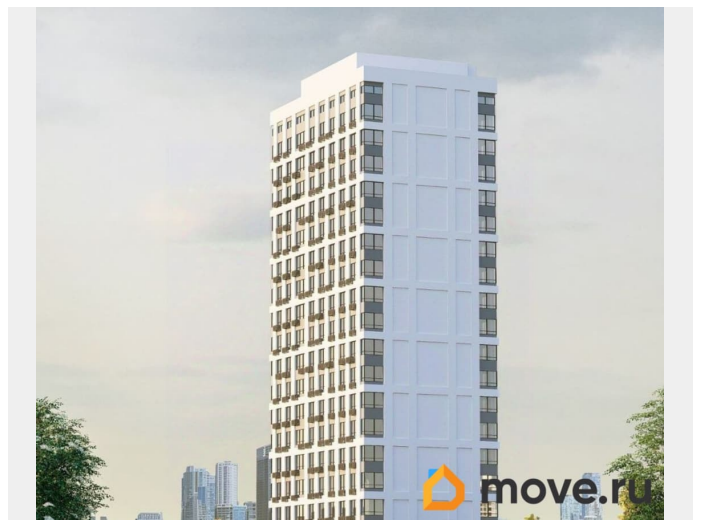

## Описание

Продаётся 4-комнатная квартира в строящемся доме (Корпус 1), срок сдачи: III-кв. 2027, общей площадью 104.52 кв.м., на 3 этаже. Новый жилой комплекс «Высота» от застройщика «СЗ СПЕКТРСТРОЙ» расположен по адресу Самара, Ново-Садовая улица.