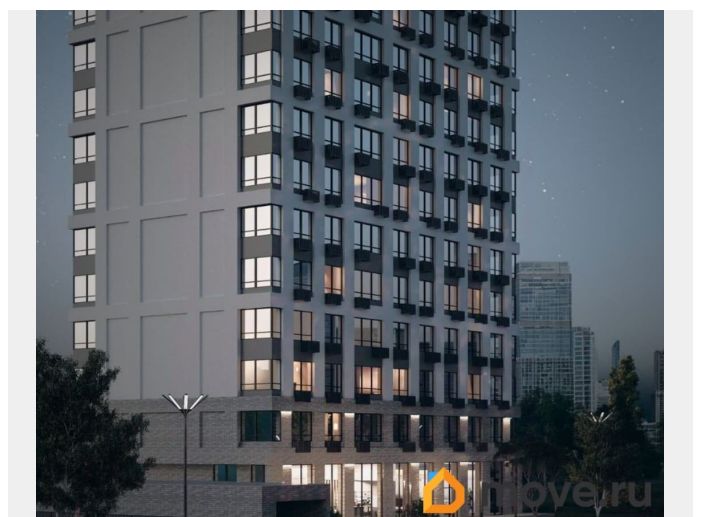

## Описание

Продаётся 4-комнатная квартира в строящемся доме (Корпус 1), срок сдачи: III-кв. 2027, общей площадью 104.52 кв.м., на 3 этаже. Новый жилой комплекс «Высота» от застройщика «СЗ СПЕКТРСТРОЙ» расположен по адресу Самара, Ново-Садовая улица.