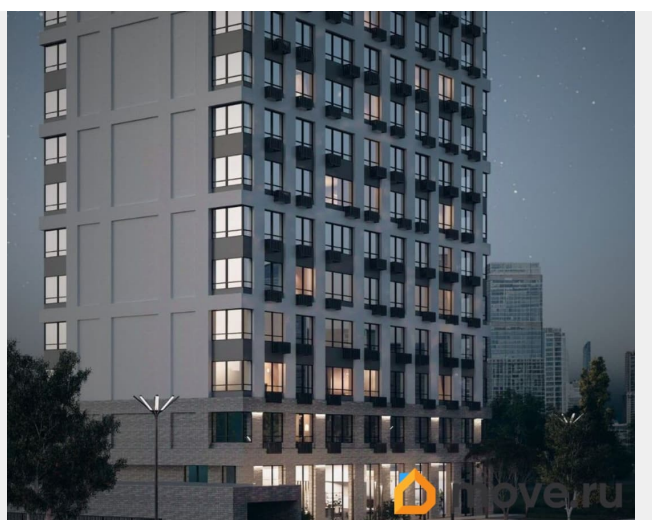

Продаётся 4-комнатная квартира в строящемся доме (Корпус 1), срок сдачи: III-кв. 2027, общей площадью 104.14 кв.м., на 18 этаже. Новый жилой комплекс «Высота» от застройщика «СЗ СПЕКТРСТРОЙ» расположен по адресу Самара, Ново-Садовая улица.