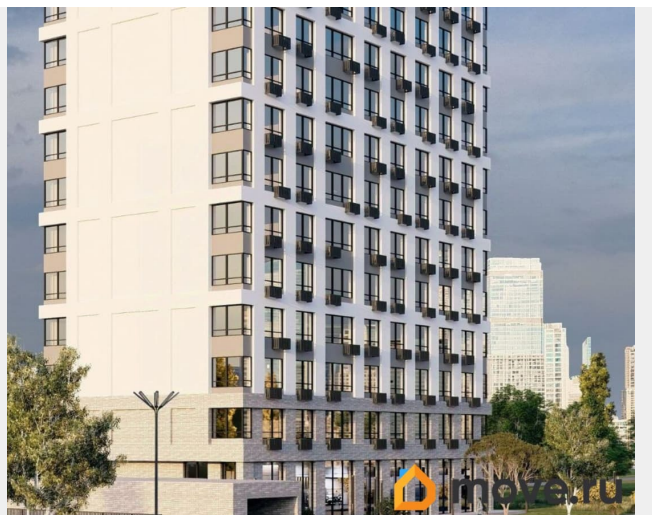

Продаётся 4-комнатная квартира в строящемся доме (Корпус 1), срок сдачи: III-кв. 2027, общей площадью 104.14 кв.м., на 18 этаже. Новый жилой комплекс «Высота» от застройщика «СЗ СПЕКТРСТРОЙ» расположен по адресу Самара, Ново-Садовая улица.