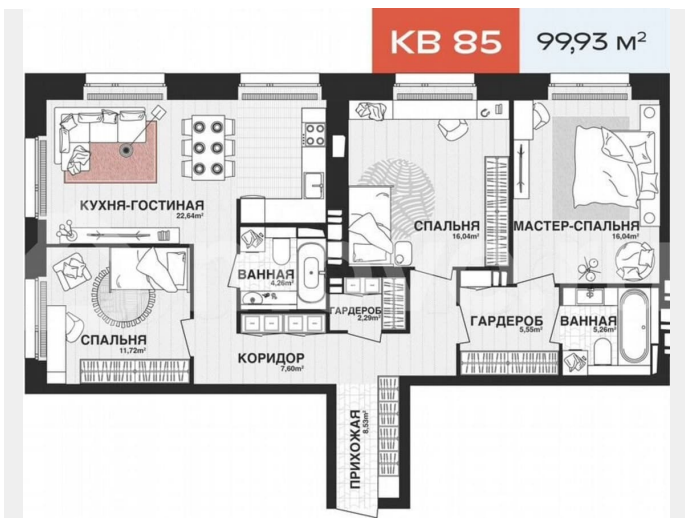

Улица

[Парковый переулок](#)

Квартира

Количество комнат

3

Общая площадь

99.7 м²

Этаж

Квартира в новостройке

да

Описание

НОВЫЙ ЖИЛОЙ КОМПЛЕКС КОМФОРТ-КЛАССА! Умная планировка проекта: «МОЖНО ПАРКОВЫЙ» Представляем Вашему вниманию максимально функциональный

ДЛЯ ЗАМЕТОК

вариант Квартиры с 3мя спальнями. Поллок 3 метра от уровня стяжки! Для Вашего комфорта предусмотрены 3 изолированные спальни. Большая совмещенная кухня-гостиная. Планировкой предусмотрены две ванные комнаты. Мастер-спальня с отдельной гардеробной и Ванной! Вместительные ниши для хранения. Удобное расположение: В шаговой доступности: · Загородный парк и Ботанический сад для прогулок. · ТРЦ «Мегасити» для шоппинга и развлечений. · Фитнес-клуб «Физкультура», теннисный корт, футбольный манеж и бассейн «Дельфин» для активного отдыха. · Школы, детский сад и Государственный университет имени С.П. Королева. · Отличная транспортная развязка. Преимущества комплекса: · Окна в пол: естественное освещение и много воздуха; · Высокие потолки от 2,7 до 3 метров; · Эксплуатируемая кровля; · 7 кластеров для досуга: детская площадка, зона отдыха для родителей, цифровая среда для подростков, зона отдыха с шезлонгами, озеленённая территория, коворкинг-зоны и спортивная площадка; · Безопасность: закрытый двор без машин, камеры видеонаблюдения; · Фасад без кондиционеров: предусмотрена техническая комната для блоков; · Кладовые комнаты; · 2-уровневый подземный паркинг. · Порядок расчета: Цена базовая и при использовании беспроцентной рассрочки- 22 050 500 рублей. Возможна рыночная ипотека от 18,2% годовых, льготная семейная ипотека от 6% годовых, ИТ ипотека от 6% годовых Запишитесь на индивидуальную консультацию прямо сейчас и узнайте больше о возможностях и преимуществах нашего проекта!