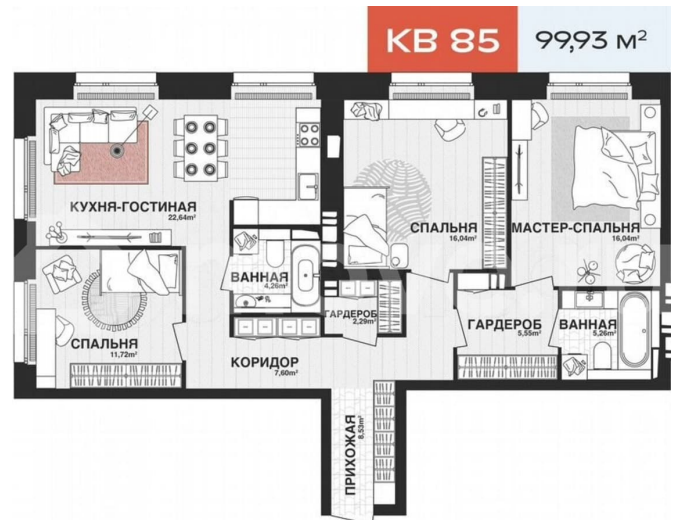

Улица

[Парковый переулок](#)

Квартира

Количество комнат

3

Общая площадь

99.7 м²

Этаж

Квартира в новостройке

да

Описание

НОВЫЙ ЖИЛОЙ КОМПЛЕКС КОМФОРТ-КЛАССА! Умная планировка проекта: «МОЖНО ПАРКОВЫЙ» Представляем Вашему вниманию максимально функциональный

ДЛЯ ЗАМЕТОК

вариант Квартиры с 3мя спальнями. Поллок 3 метра от уровня стяжки! Для Вашего комфорта предусмотрены 3 изолированные спальни. Большая совмещенная кухня-гостиная. Планировкой предусмотрены две ванные комнаты. Мастер-спальня с отдельной гардеробной и Ванной! Вместительные ниши для хранения. Удобное расположение: В шаговой доступности: · Загородный парк и Ботанический сад для прогулок. · ТРЦ «Мегасити» для шоппинга и развлечений. · Фитнес-клуб «Физкультура», теннисный корт, футбольный манеж и бассейн «Дельфин» для активного отдыха. · Школы, детский сад и Государственный университет имени С.П. Королева. · Отличная транспортная развязка. Преимущества комплекса: · Окна в пол: естественное освещение и много воздуха; · Высокие потолки от 2,7 до 3 метров; · Эксплуатируемая кровля; · 7 кластеров для досуга: детская площадка, зона отдыха для родителей, цифровая среда для подростков, зона отдыха с шезлонгами, озеленённая территория, коворкинг-зоны и спортивная площадка; · Безопасность: закрытый двор без машин, камеры видеонаблюдения; · Фасад без кондиционеров: предусмотрена техническая комната для блоков; · Кладовые комнаты; · 2-уровневый подземный паркинг. · Порядок расчета: Цена базовая и при использовании беспроцентной рассрочки- 22 050 500 рублей. Возможна рыночная ипотека от 18,2% годовых, льготная семейная ипотека от 6% годовых, ИТ ипотека от 6% годовых Запишитесь на индивидуальную консультацию прямо сейчас и узнайте больше о возможностях и преимуществах нашего проекта!