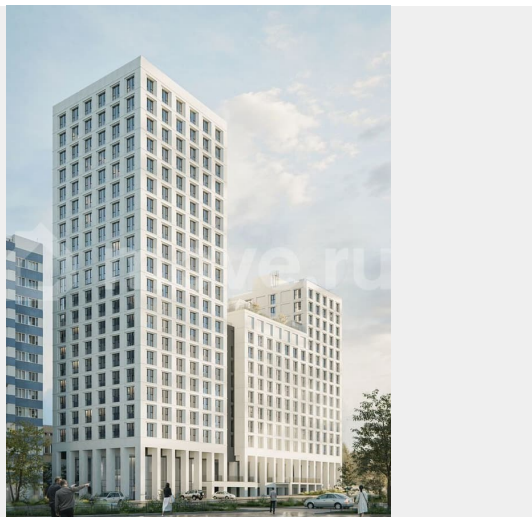

Улица

[Парковый переулок](#)

Квартира

Количество комнат

3

Общая площадь

99.7 м²

Этаж

Квартира в новостройке

да

Описание

НОВЫЙ ЖИЛОЙ КОМПЛЕКС КОМФОРТ-КЛАССА! Умная планировка проекта: «МОЖНО ПАРКОВЫЙ» Представляем Вашему вниманию максимально функциональный

ДЛЯ ЗАМЕТОК

вариант Квартиры с 3мя спальнями. Поллок 3 метра от уровня стяжки! Для Вашего комфорта предусмотрены 3 изолированные спальни. Большая совмещенная кухня-гостиная. Планировкой предусмотрены две ванные комнаты. Мастер-спальня с отдельной гардеробной и Ванной! Вместительные ниши для хранения. Удобное расположение: В шаговой доступности: · Загородный парк и Ботанический сад для прогулок. · ТРЦ «Мегасити» для шоппинга и развлечений. · Фитнес-клуб «Физкультура», теннисный корт, футбольный манеж и бассейн «Дельфин» для активного отдыха. · Школы, детский сад и Государственный университет имени С.П. Королева. · Отличная транспортная развязка. Преимущества комплекса: · Окна в пол: естественное освещение и много воздуха; · Высокие потолки от 2,7 до 3 метров; · Эксплуатируемая кровля; · 7 кластеров для досуга: детская площадка, зона отдыха для родителей, цифровая среда для подростков, зона отдыха с шезлонгами, озеленённая территория, коворкинг-зоны и спортивная площадка; · Безопасность: закрытый двор без машин, камеры видеонаблюдения; · Фасад без кондиционеров: предусмотрена техническая комната для блоков; · Кладовые комнаты; · 2-уровневый подземный паркинг. · Порядок расчета: Цена базовая и при использовании беспроцентной рассрочки- 22 050 500 рублей. Возможна рыночная ипотека от 18,2% годовых, льготная семейная ипотека от 6% годовых, ИТ ипотека от 6% годовых Запишитесь на индивидуальную консультацию прямо сейчас и узнайте больше о возможностях и преимуществах нашего проекта!