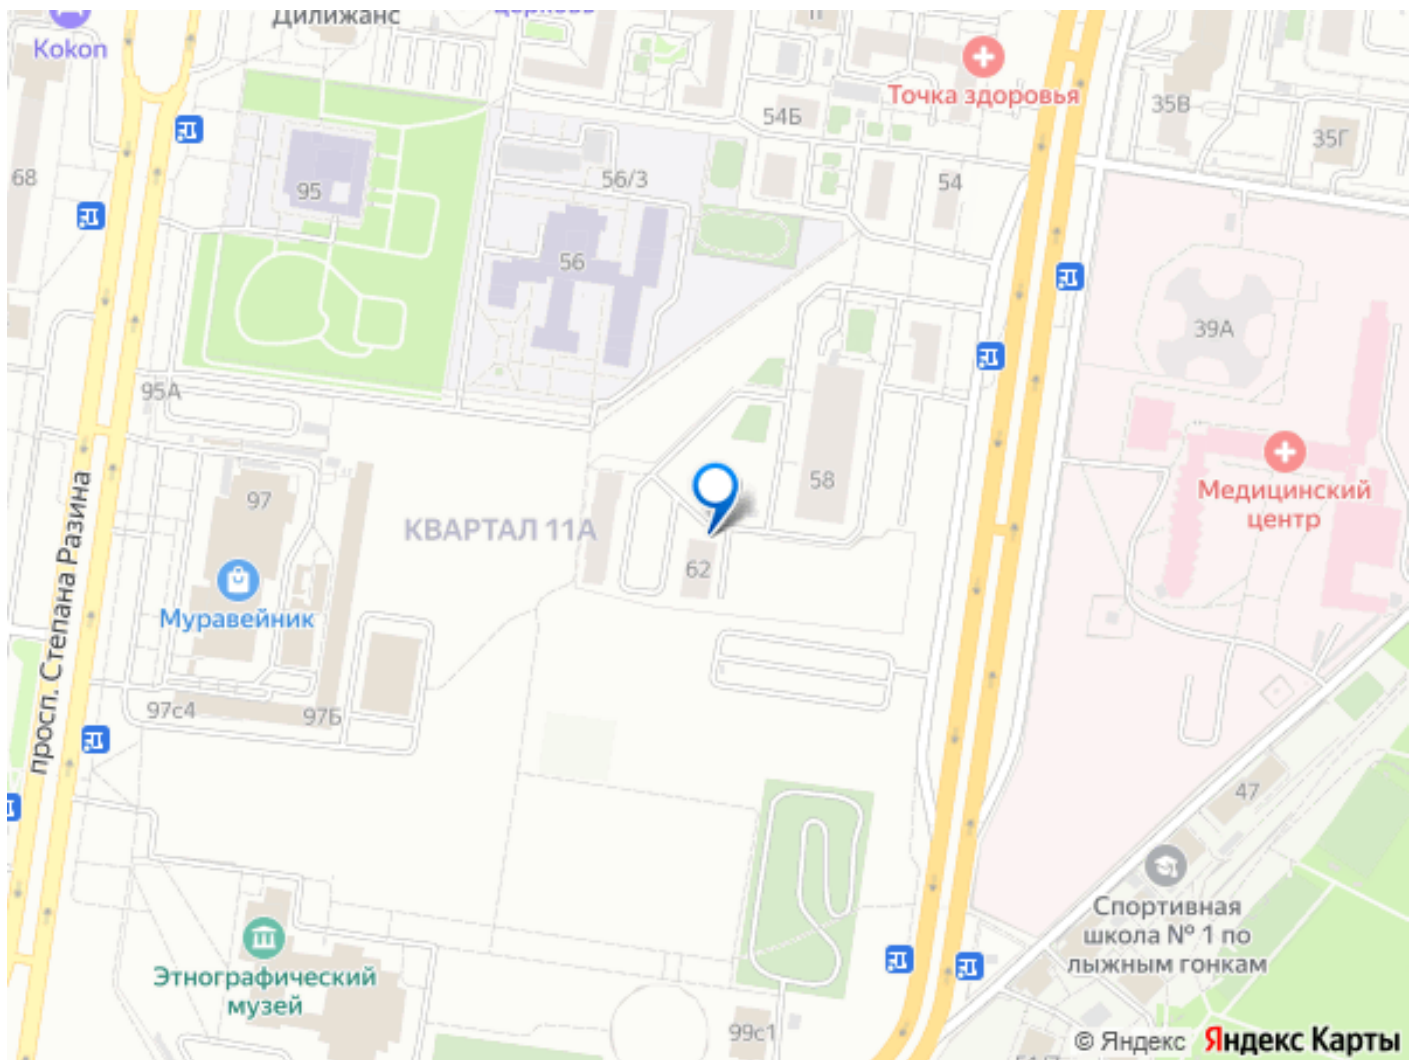

Move.ru - вся недвижимость России