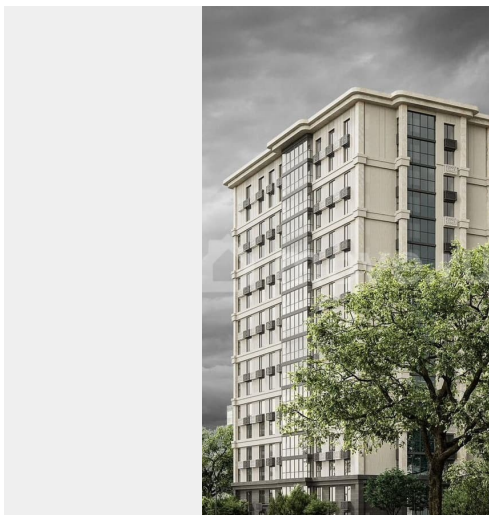

развитию ребенка. При создании пространства мы сделали акцент на использовании природных материалов: песок, дерево, камень, цветочные композиции, как у малых архитектурных форм, так и в зоне общего пользования. Скрытые мусорные накопительные площадки и отдельный сбор мусора подчёркивает уважительное отношение к природе и к самому себе. Отделка квартир Квартира продается с подготовленными для предчистовой отделки стенами, полом и потолком:

- •Выполнена стяжка пола.
- •Выполнена штукатурка стен.
- •Установлена входная дверь (металлическая, а не просто деревянная времянка).
- •Монтаж системы отопления. Устанавливают радиаторы и осуществляют разводку труб.
- •Выполнена прокладка электропроводки с установкой розеток и выключателей.
- •Установлены счетчики для воды, электричества и системы отопления.

Продажа объектов недвижимости посредством оформления договора долевого участия. Проектная декларация на сайте наш.дом.рф