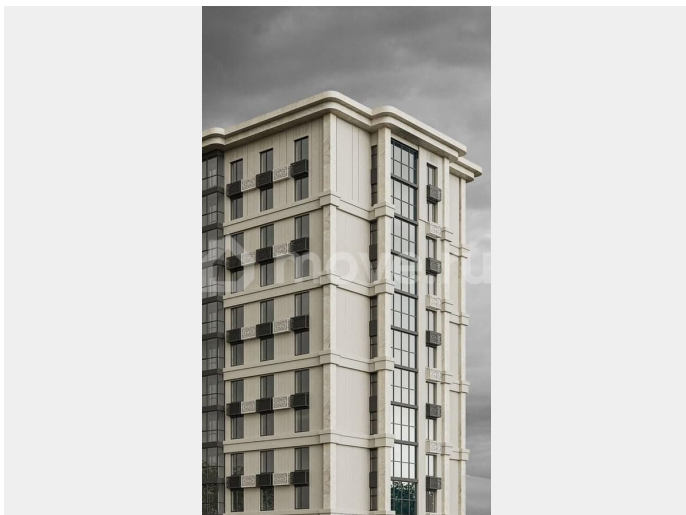

развитию ребенка. При создании пространства мы сделали акцент на использовании природных материалов: песок, дерево, камень, цветочные композиции, как у малых архитектурных форм, так и в зоне общего пользования. Скрытые мусорные накопительные площадки и отдельный сбор мусора подчёркивает уважительное отношение к природе и к самому себе. Отделка квартир Квартира продается с подготовленными для предчистовой отделки стенами, полом и потолком:

- •Выполнена стяжка пола.
- •Выполнена штукатурка стен.
- •Установлена входная дверь (металлическая, а не просто деревянная времянка).
- •Монтаж системы отопления. Устанавливают радиаторы и осуществляют разводку труб.
- •Выполнена прокладка электропроводки с установкой розеток и выключателей.
- •Установлены счетчики для воды, электричества и системы отопления.

Продажа объектов недвижимости посредством оформления договора долевого участия. Проектная декларация на сайте наш.дом.рф