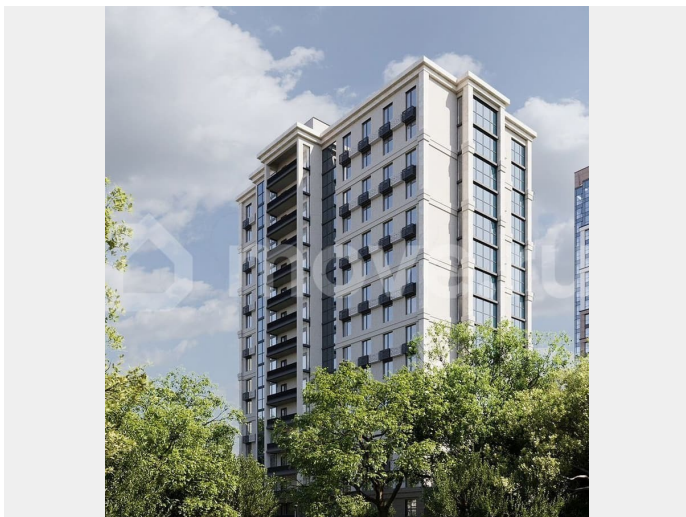

развитию ребенка. При создании пространства мы сделали акцент на использовании природных материалов: песок, дерево, камень, цветочные композиции, как у малых архитектурных форм, так и в зоне общего пользования. Скрытые мусорные накопительные площадки и отдельный сбор мусора подчёркивает уважительное отношение к природе и к самому себе. Отделка квартир Квартира продается с подготовленными для предчистовой отделки стенами, полом и потолком:

- •Выполнена стяжка пола.
- •Выполнена штукатурка стен.
- •Установлена входная дверь (металлическая, а не просто деревянная времянка).
- •Монтаж системы отопления. Устанавливают радиаторы и осуществляют разводку труб.
- •Выполнена прокладка электропроводки с установкой розеток и выключателей.
- •Установлены счетчики для воды, электричества и системы отопления.