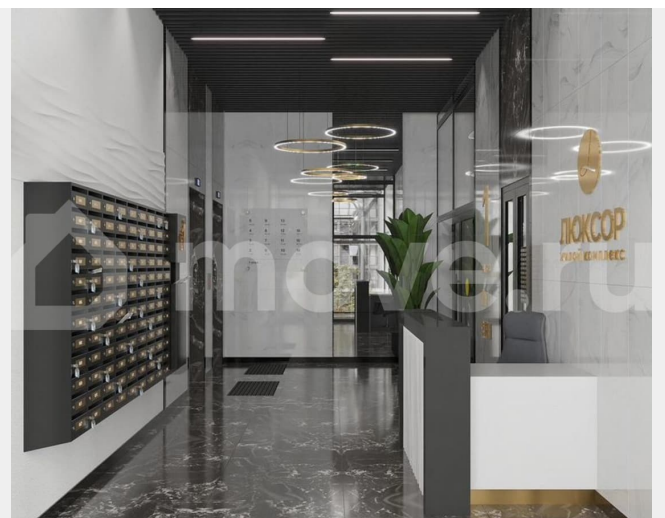

развитию ребенка. При создании пространства мы сделали акцент на использовании природных материалов: песок, дерево, камень, цветочные композиции, как у малых архитектурных форм, так и в зоне общего пользования. Скрытые мусорные накопительные площадки и отдельный сбор мусора подчёркивает уважительное отношение к природе и к самому себе. Отделка квартир Квартира продается с подготовленными для предчистовой отделки стенами, полом и потолком:

- •Выполнена стяжка пола.
- •Выполнена штукатурка стен.
- •Установлена входная дверь (металлическая, а не просто деревянная времянка).
- •Монтаж системы отопления. Устанавливают радиаторы и осуществляют разводку труб.
- •Выполнена прокладка электропроводки с установкой розеток и выключателей.
- •Установлены счетчики для воды, электричества и системы отопления.