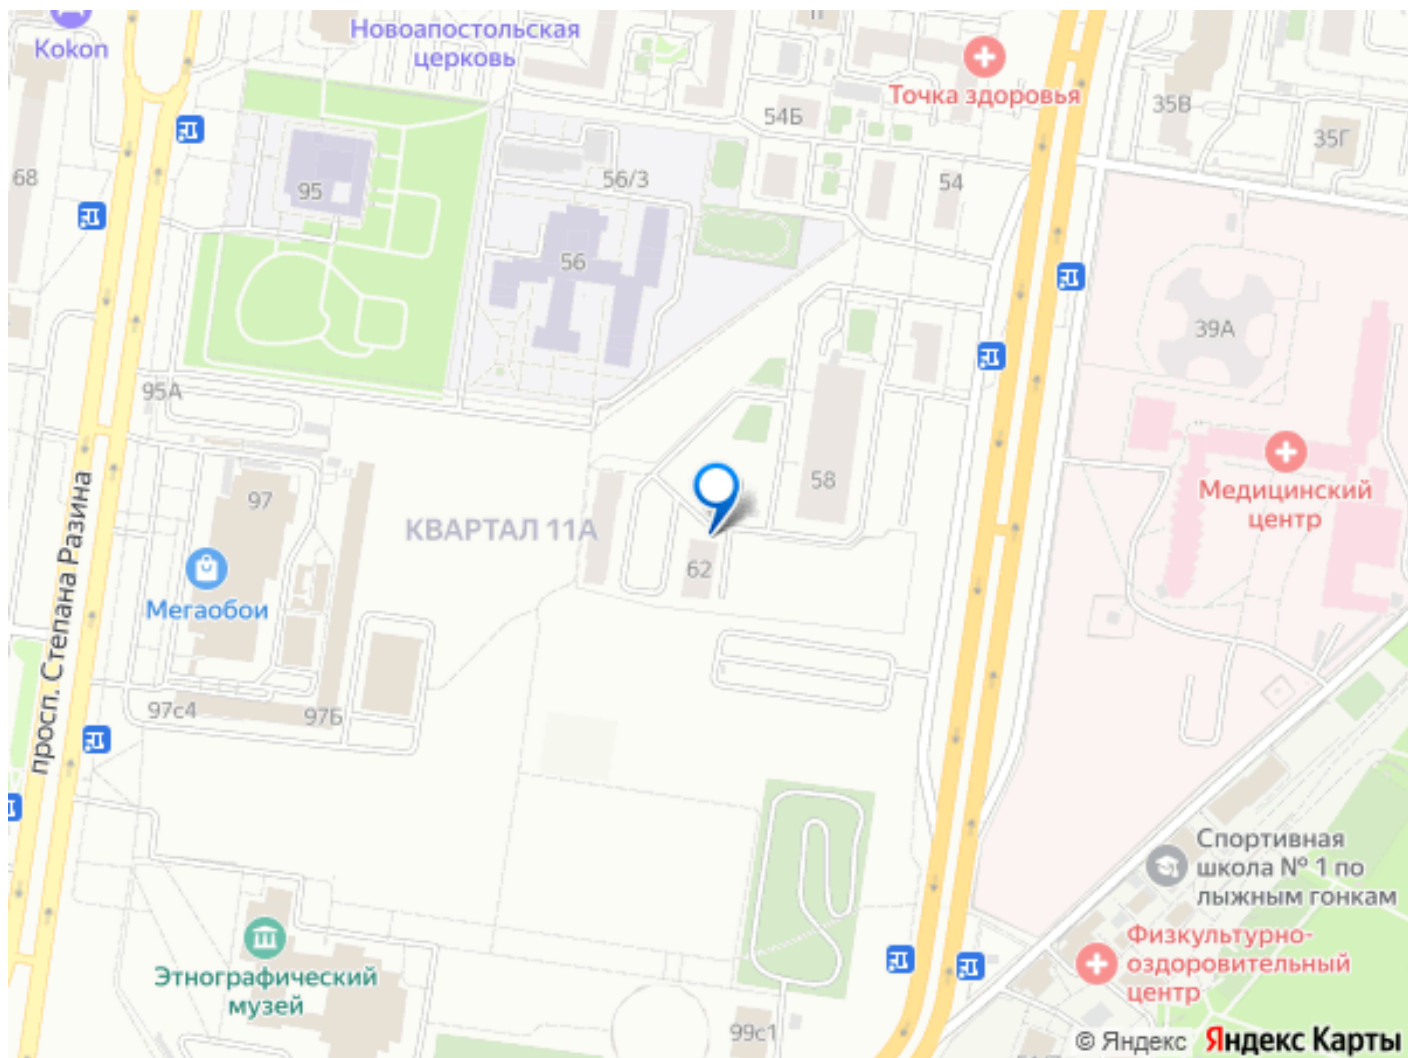

Move.ru - вся недвижимость России