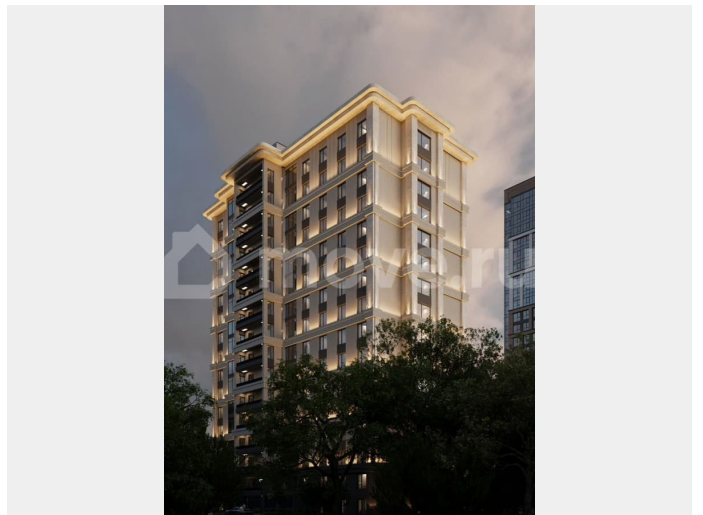

развитию ребенка. При создании пространства мы сделали акцент на использовании природных материалов: песок, дерево, камень, цветочные композиции, как у малых архитектурных форм, так и в зоне общего пользования. Скрытые мусорные накопительные площадки и отдельный сбор мусора подчёркивает уважительное отношение к природе и к самому себе. Отделка квартир Квартира продается с подготовленными для предчистовой отделки стенами, полом и потолком:

- •Выполнена стяжка пола.
- •Выполнена штукатурка стен.
- •Установлена входная дверь (металлическая, а не просто деревянная времянка).
- •Монтаж системы отопления. Устанавливают радиаторы и осуществляют разводку труб.
- •Выполнена прокладка электропроводки с установкой розеток и выключателей.
- •Установлены счетчики для воды, электричества и системы отопления.