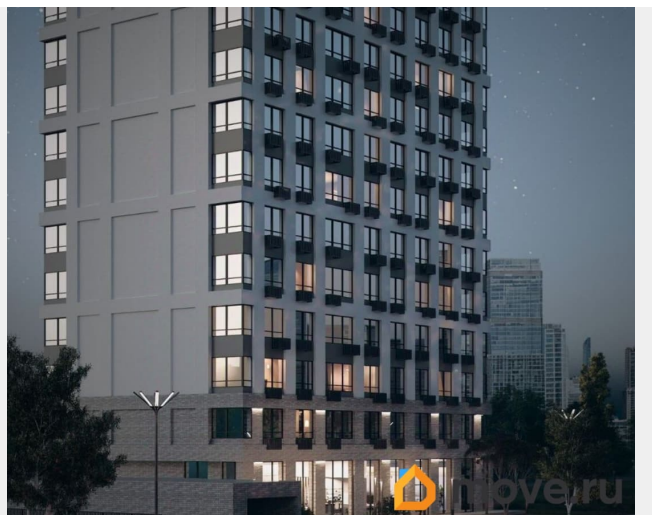

Продаётся 3-комнатная квартира в строящемся доме (Корпус 1), срок сдачи: III-кв. 2027, общей площадью 85.68 кв.м., на 8 этаже. Новый жилой комплекс «Высота» от застройщика «СЗ СПЕКТРСТРОЙ» расположен по адресу Самара, Ново-Садовая улица.