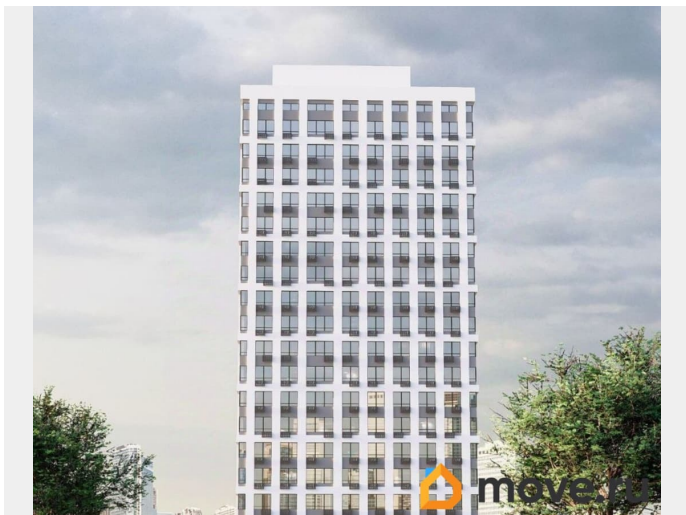

Продаётся 3-комнатная квартира в строящемся доме (Корпус 1), срок сдачи: III-кв. 2027, общей площадью 85.68 кв.м., на 8 этаже. Новый жилой комплекс «Высота» от застройщика «СЗ СПЕКТРСТРОЙ» расположен по адресу Самара, Ново-Садовая улица.