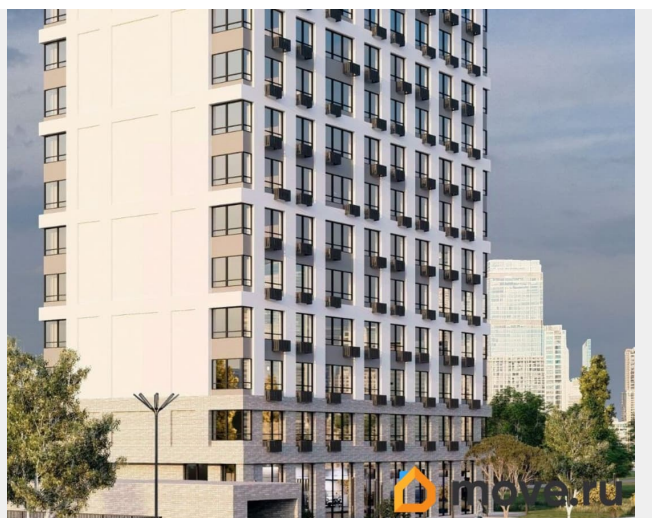

Продаётся 3-комнатная квартира в строящемся доме (Корпус 1), срок сдачи: III-кв. 2027, общей площадью 85.68 кв.м., на 8 этаже. Новый жилой комплекс «Высота» от застройщика «СЗ СПЕКТРСТРОЙ» расположен по адресу Самара, Ново-Садовая улица.