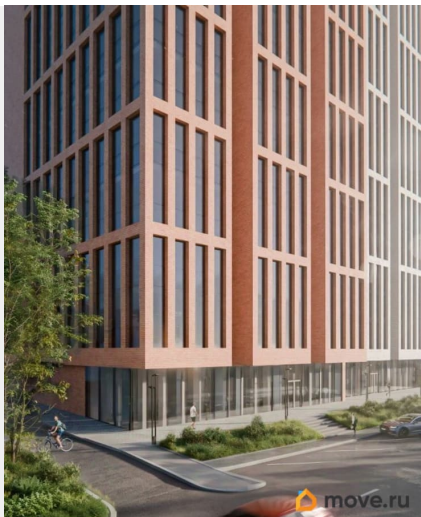

ФУНКЦИОНАЛЬНЫЕ ПЛАНИРОВКИ

ФУНКЦИОНАЛЬНЫЕ ПЛАНИРОВКИ

2 этаж