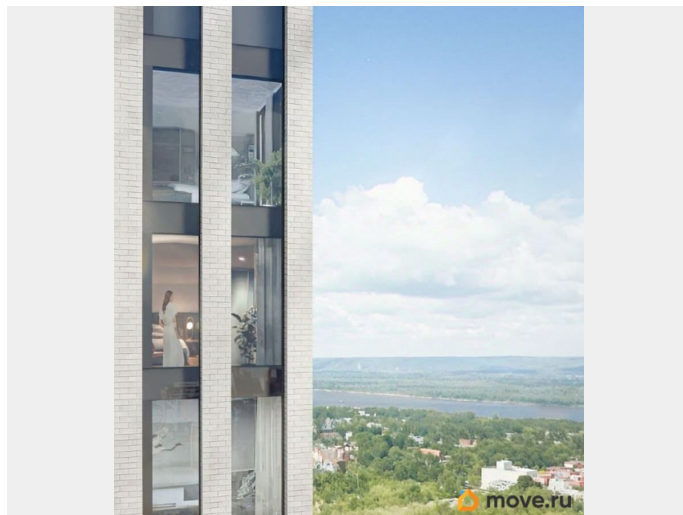

ФУНКЦИОНАЛЬНЫЕ ПЛАНИРОВКИ