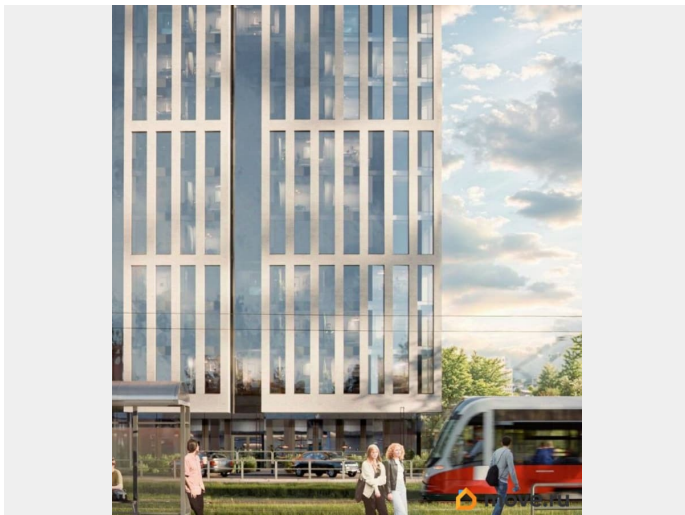

Первый проект бизнес класса в Самаре
объединивший жилую и деловую среду
Стильная авторская архитектура в сочетании
стекла, алюминия и клинкерной плитки
Закрытый приватный двор только для
резидентов Заботливая сервисная служба
24/7 в лобби на 1 этаже Безупречный вид на
Волгу из 90% квартир выше 8го этажа Высота
потолков до 3м от стяжки пола Окна от пола
до потолка с алюминиевым профилем без
подоконников Внутрипольные конвекторы
Персональные колясочные к каждой
квартире на этаже в подарок Подземный
паркинг с доступом к квартире, наземная
гостевая парковка для резидентов