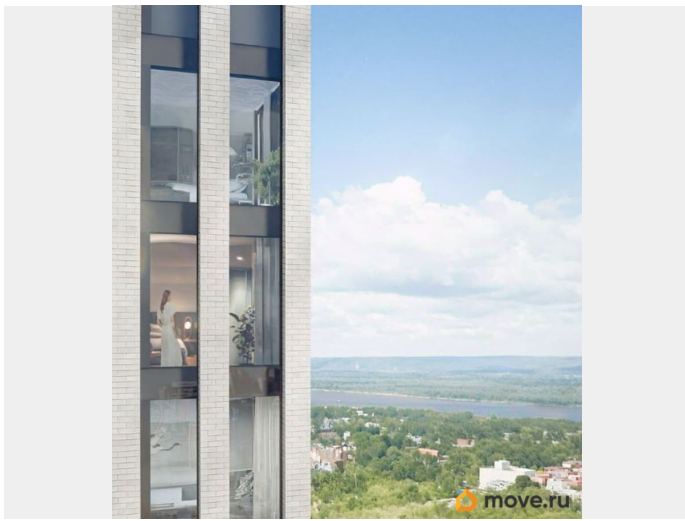

да

Год сдачи

4 квартал 2027 г.

лифт

Описание

Первый проект бизнес класса в Самаре
объединивший жилую и деловую среду
Стильная авторская архитектура в сочетании
стекла, алюминия и клинкерной плитки
Закрытый приватный двор только для
резидентов
Заботливая сервисная служба
24/7 в лобби на 1 этаже
Безупречный вид на
Волгу из 90% квартир выше 8го этажа
Высота
потолков до 3м от стяжки пола
Окна от пола
до потолка с алюминиевым профилем без
подоконников
Внутрипольные конвекторы
Персональные колясочные к каждой
квартире на этаже в подарок
Подземный
паркинг с доступом к квартире, наземная
гостевая парковка для резидентов