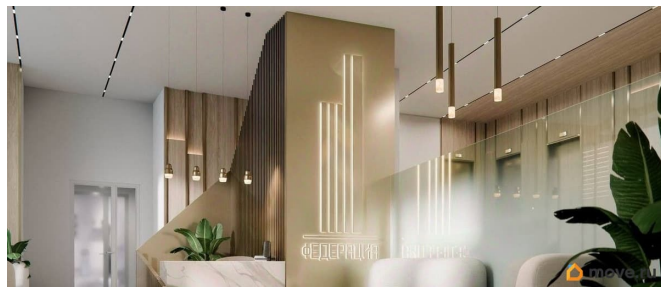

🕒 Создано: 13.03.2026 в 16:14

🔄 Обновлено: 13.03.2026 в 16:11

ВИРА, ВИРА

79024244189

Самарская область, Самара, улица Ново-Садовая (дублер), Корпус 1

16 448 250 ₹

Самарская область, Самара, улица Ново-Садовая (дублер),
Корпус 1

Округ

[Самара, Промышленный район](#)

Квартира

Количество комнат

3

Высота потолков

2.7 м

Жилая площадь

36.3 м²

Площадь кухни

26.6 м²

Общая площадь

84.35 м²

Этаж

4/23

Детали объекта

Тип сделки

Продам

Раздел

[Квартиры](#)

Тип санузла

совмещенный

для заметок