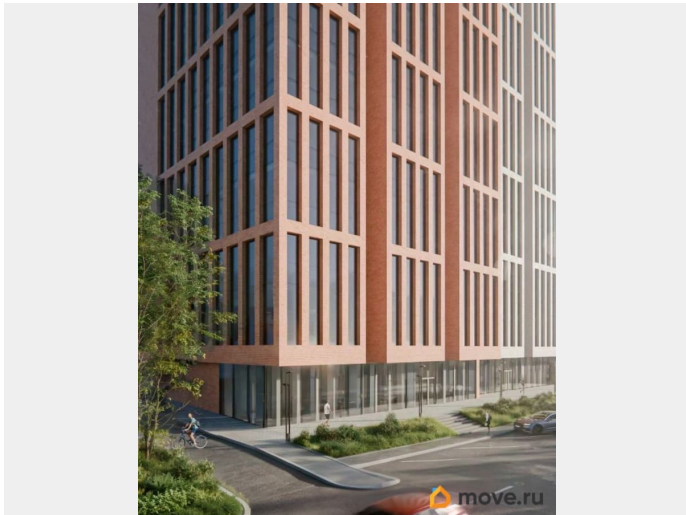

ФУНКЦИОНАЛЬНЫЕ ПЛАНИРОВКИ