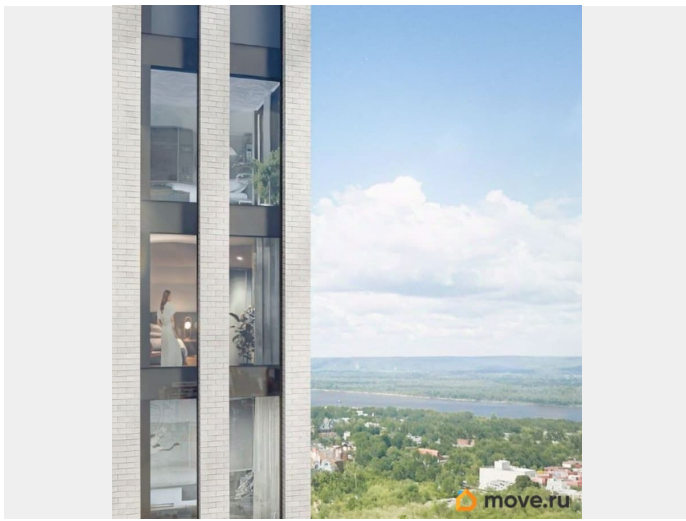

ФУНКЦИОНАЛЬНЫЕ ПЛАНИРОВКИ