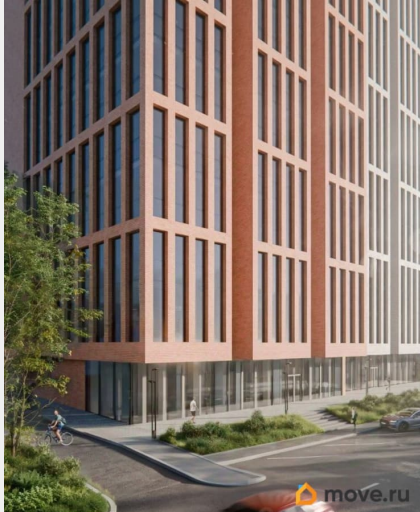

ФУНКЦИОНАЛЬНЫЕ ПЛАНИРОВКИ

move.ru

move.ru

move.ru

move.ru

ФУНКЦИОНАЛЬНЫЕ ПЛАНИРОВКИ

21 этаж

move.ru