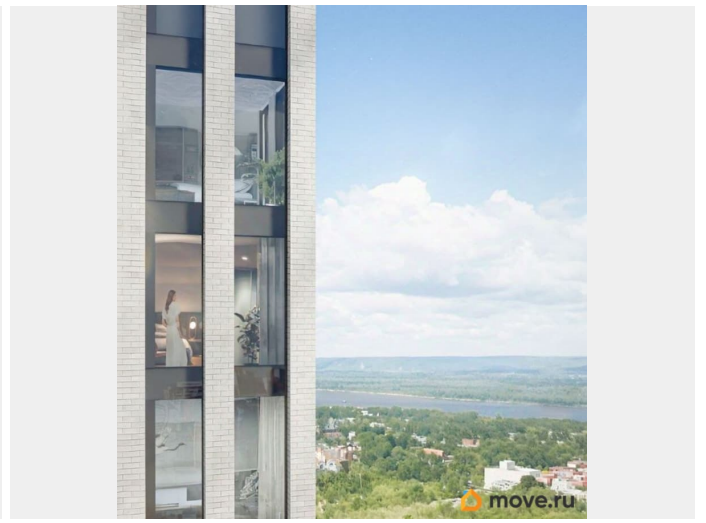

ФУНКЦИОНАЛЬНЫЕ ПЛАНИРОВКИ

move.ru

move.ru

move.ru

move.ru

ФУНКЦИОНАЛЬНЫЕ ПЛАНИРОВКИ

21 этаж

move.ru